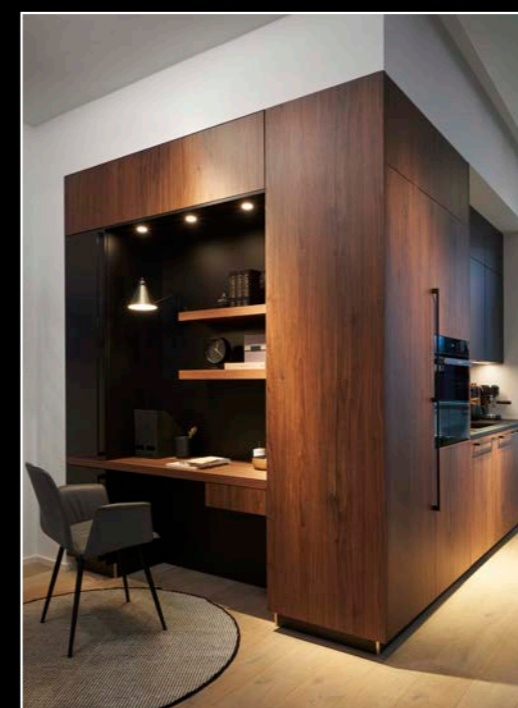

Veel inspiratie- en leesplezier!

Hartelijke groet,

Satink Keukens
BEMOG Projectontwikkeling

Welkom bij

SATINK KEUKENS

Wij zijn al ruim 30 jaar het vertrouwde adres in de wijde omtrek voor een nieuwe keuken. In onze sfeervolle Satink Keukens-showroom in Zwolle vindt u een ruim assortiment merkkeukens, keukensferen en onze belevingswereld van het keukenmerk SieMatic. Niet voor niets kiest BEMOG Projectontwikkeling voor ons. Door onze prijsstelling, onze betrouwbare service en door onze persoonlijke aanpak ontzorgen wij u helemaal in de aanschaf van de nieuwe keuken. Wij zorgen ervoor dat u niet alleen plezierig woont maar ook lekker en gezond leeft! Ook op de langere termijn.