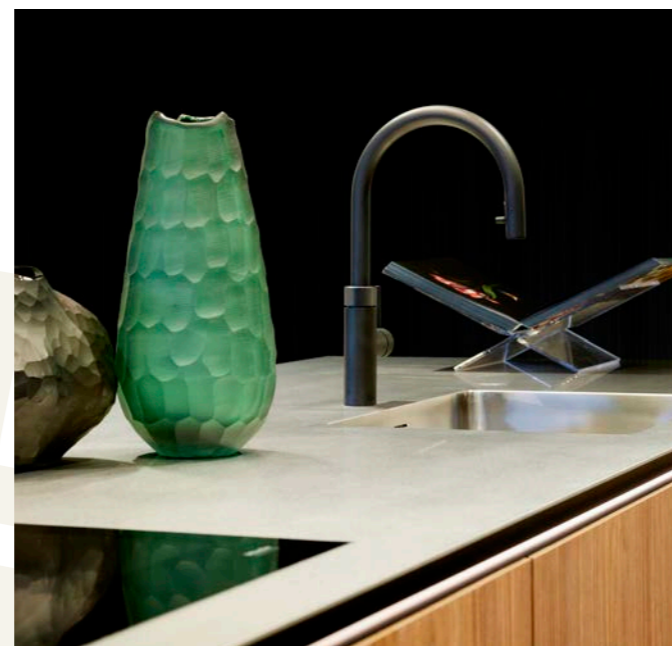

DE KEUKEN IS HET HART VAN EEN HUIS

De keuken krijgt steeds meer een sociaal karakter en zorgt voor een verbinding tussen twee leefruimtes. Het is een plek waar niet alleen meer gekookt en gegeten wordt. Met zijn allen gezellig rond de keukentafel een spelletje spelen, goede gesprekken voeren of genieten van een goed glas wijn. Daarom zijn vrijstaande elementen zoals mooie

Mijn tip:

Waar te beginnen om keuzes te maken voor uw nieuwe keuken? Kijk eerst naar uw wensen, hoe is uw kookgedrag en welke functies ondersteunen u daarbij. Dat is het allerbelangrijkste! Vanuit dat oogpunt wilt u natuurlijk ook dat de nieuwe keuken een harmonische samenvoeging wordt met uw interieur. Bij elk detail bieden de keukenadviseurs van Satink Keukens u hierbij een goede ondersteuning. En om uw persoonlijke ideeën te ontwerpen en te realiseren.

Veel kook- en woonplezier alvast!