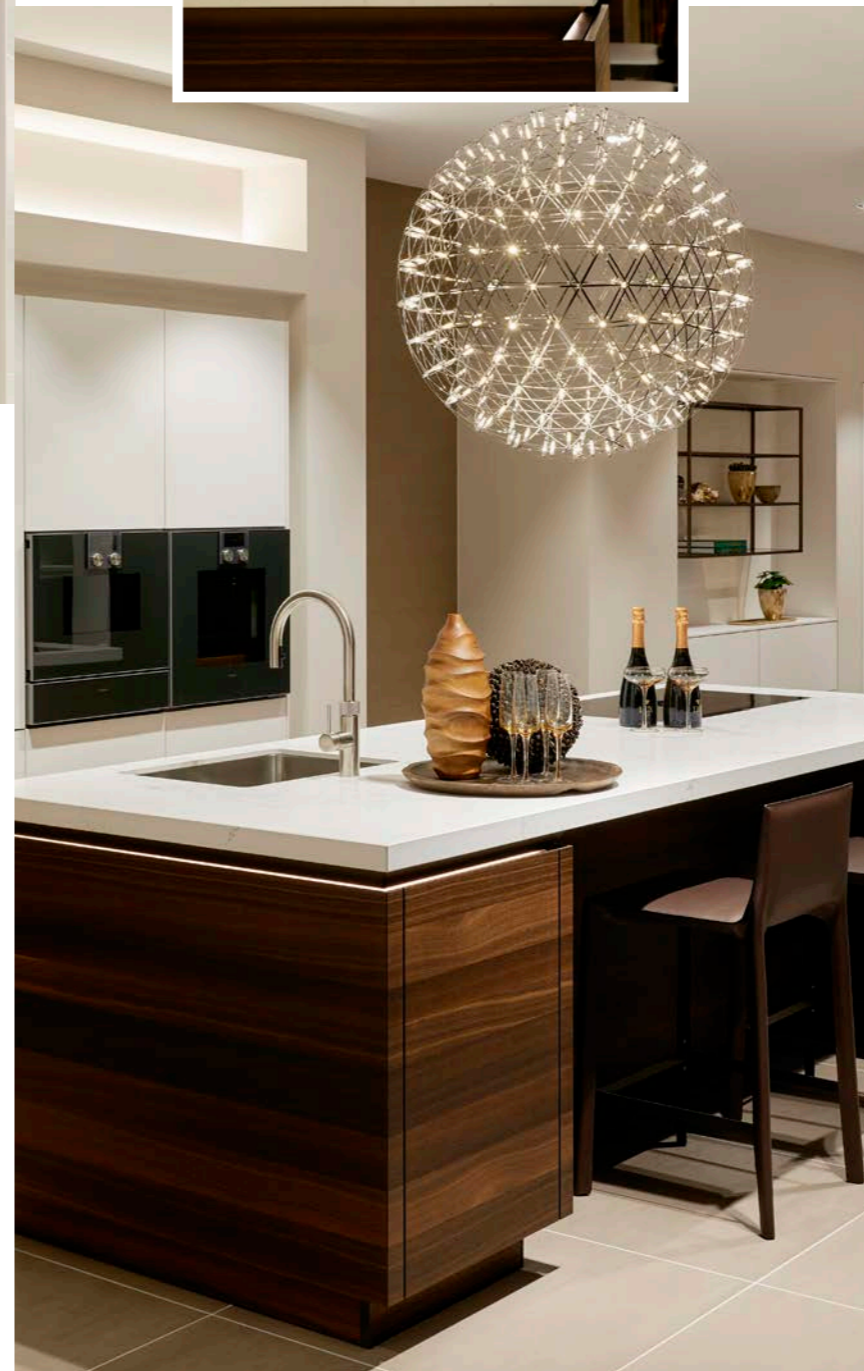

SIEMATIC-LIFESTYLE URBAN

In de lifestyle URBAN komen nieuwe invloeden, culturele rijkdom en inspirerende energie samen. Kenmerkend voor deze lifestyle is:

- ruimtelijke keukenconcepten
- flexibele en intuïtieve keukenindeling
- verrassende elementen
- onconventionele levensstijl

URBAN: de keuken als individueel lustoord