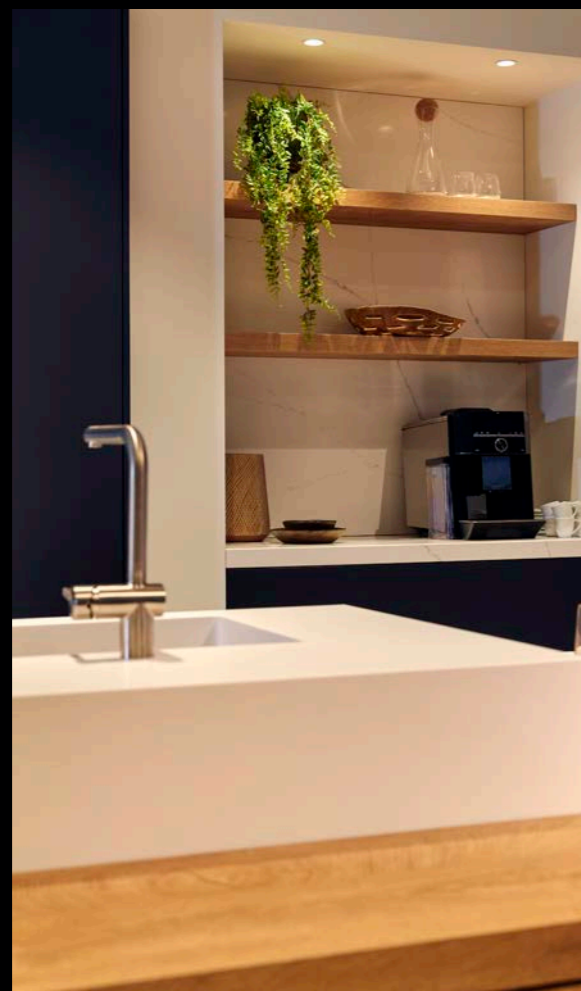

Stoer hout

Combineer eens verschillende kleuren en materialen in uw keuken. Hier ziet u nachtblauwe fronten in combinatie met warme eiken houtaccenten. Het witte Corian opgetrokken monoblok maakt het geheel helemaal af.

Verschillende stijlen

MIX & MATCH

Er zijn heel veel mogelijkheden op het gebied van keukentijlen, apparatuur en materialen. Laat u goed adviseren om zo de beste keuzes te maken voor uw nieuwe keuken. Doe in dit magazine veel inspiratie op, zodat u goed voorbereid onze Satink Keukens-showroom binnenstapt.

TREK 'T DOOR

Creëer een eenheid in huis door uw interieurstijl door te trekken in de keuken. Maak daarom bewuste keuzes voor het gebruik van accessoires en keukenapparatuur in de keuken. Denk ook aan de keukentafel, keukenverlichting, de kleur en materiaal van de achterwand en de vloer. Zorg dat uw keuken een verlengstuk is van het interieur!

WAT PAST BIJ U?

Kiezen voor keukenapparatuur is iets persoonlijks. Bent u een echte hobbykok of kookt u liever makkelijk? Kies apparatuur die bij uw kookstijl past. Nog een belangrijk aspect is het uiterlijk van de apparatuur. Kies bijvoorbeeld een stoere zwartkleurige apparatenlijn om uw keukentijl net even die extra uitstraling te geven. Geef onze Satink Keukens-adviseur gerust een kijkje in uw kookgedrag, zodat wij samen met u de juiste keuzes maken!