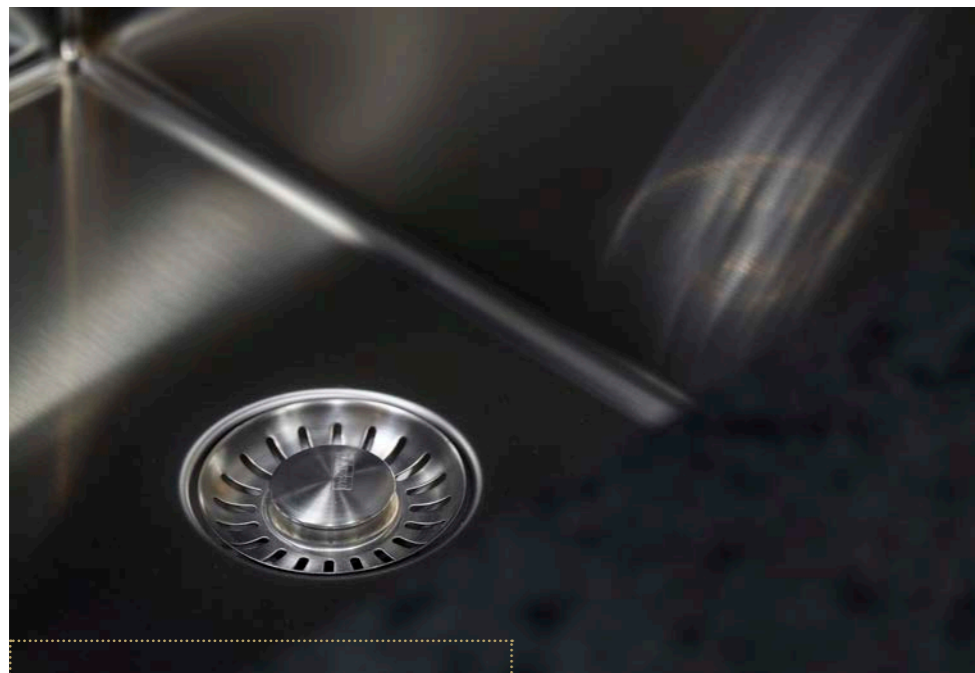

SCHOONMAAK GEMAK

Een spoelbak die helemaal geïntegreerd is in het werkblad is ideaal. Handig voor het makkelijk reinigen van het werkblad, omdat er geen vervelende randjes zijn.

KOEL WIJNTJE

Bent u een echte wijnliefhebber? Dan is deze wijnklimaatkast natuurlijk een musthave in uw keuken. Deze exemplaren zijn ingebouwd en een echte eyecatcher in uw keuken. Satink Keukens levert een diversiteit aan verschillende exemplaren en maatvoeringen. Wat ze overeenkomstig hebben is de kwaliteit!