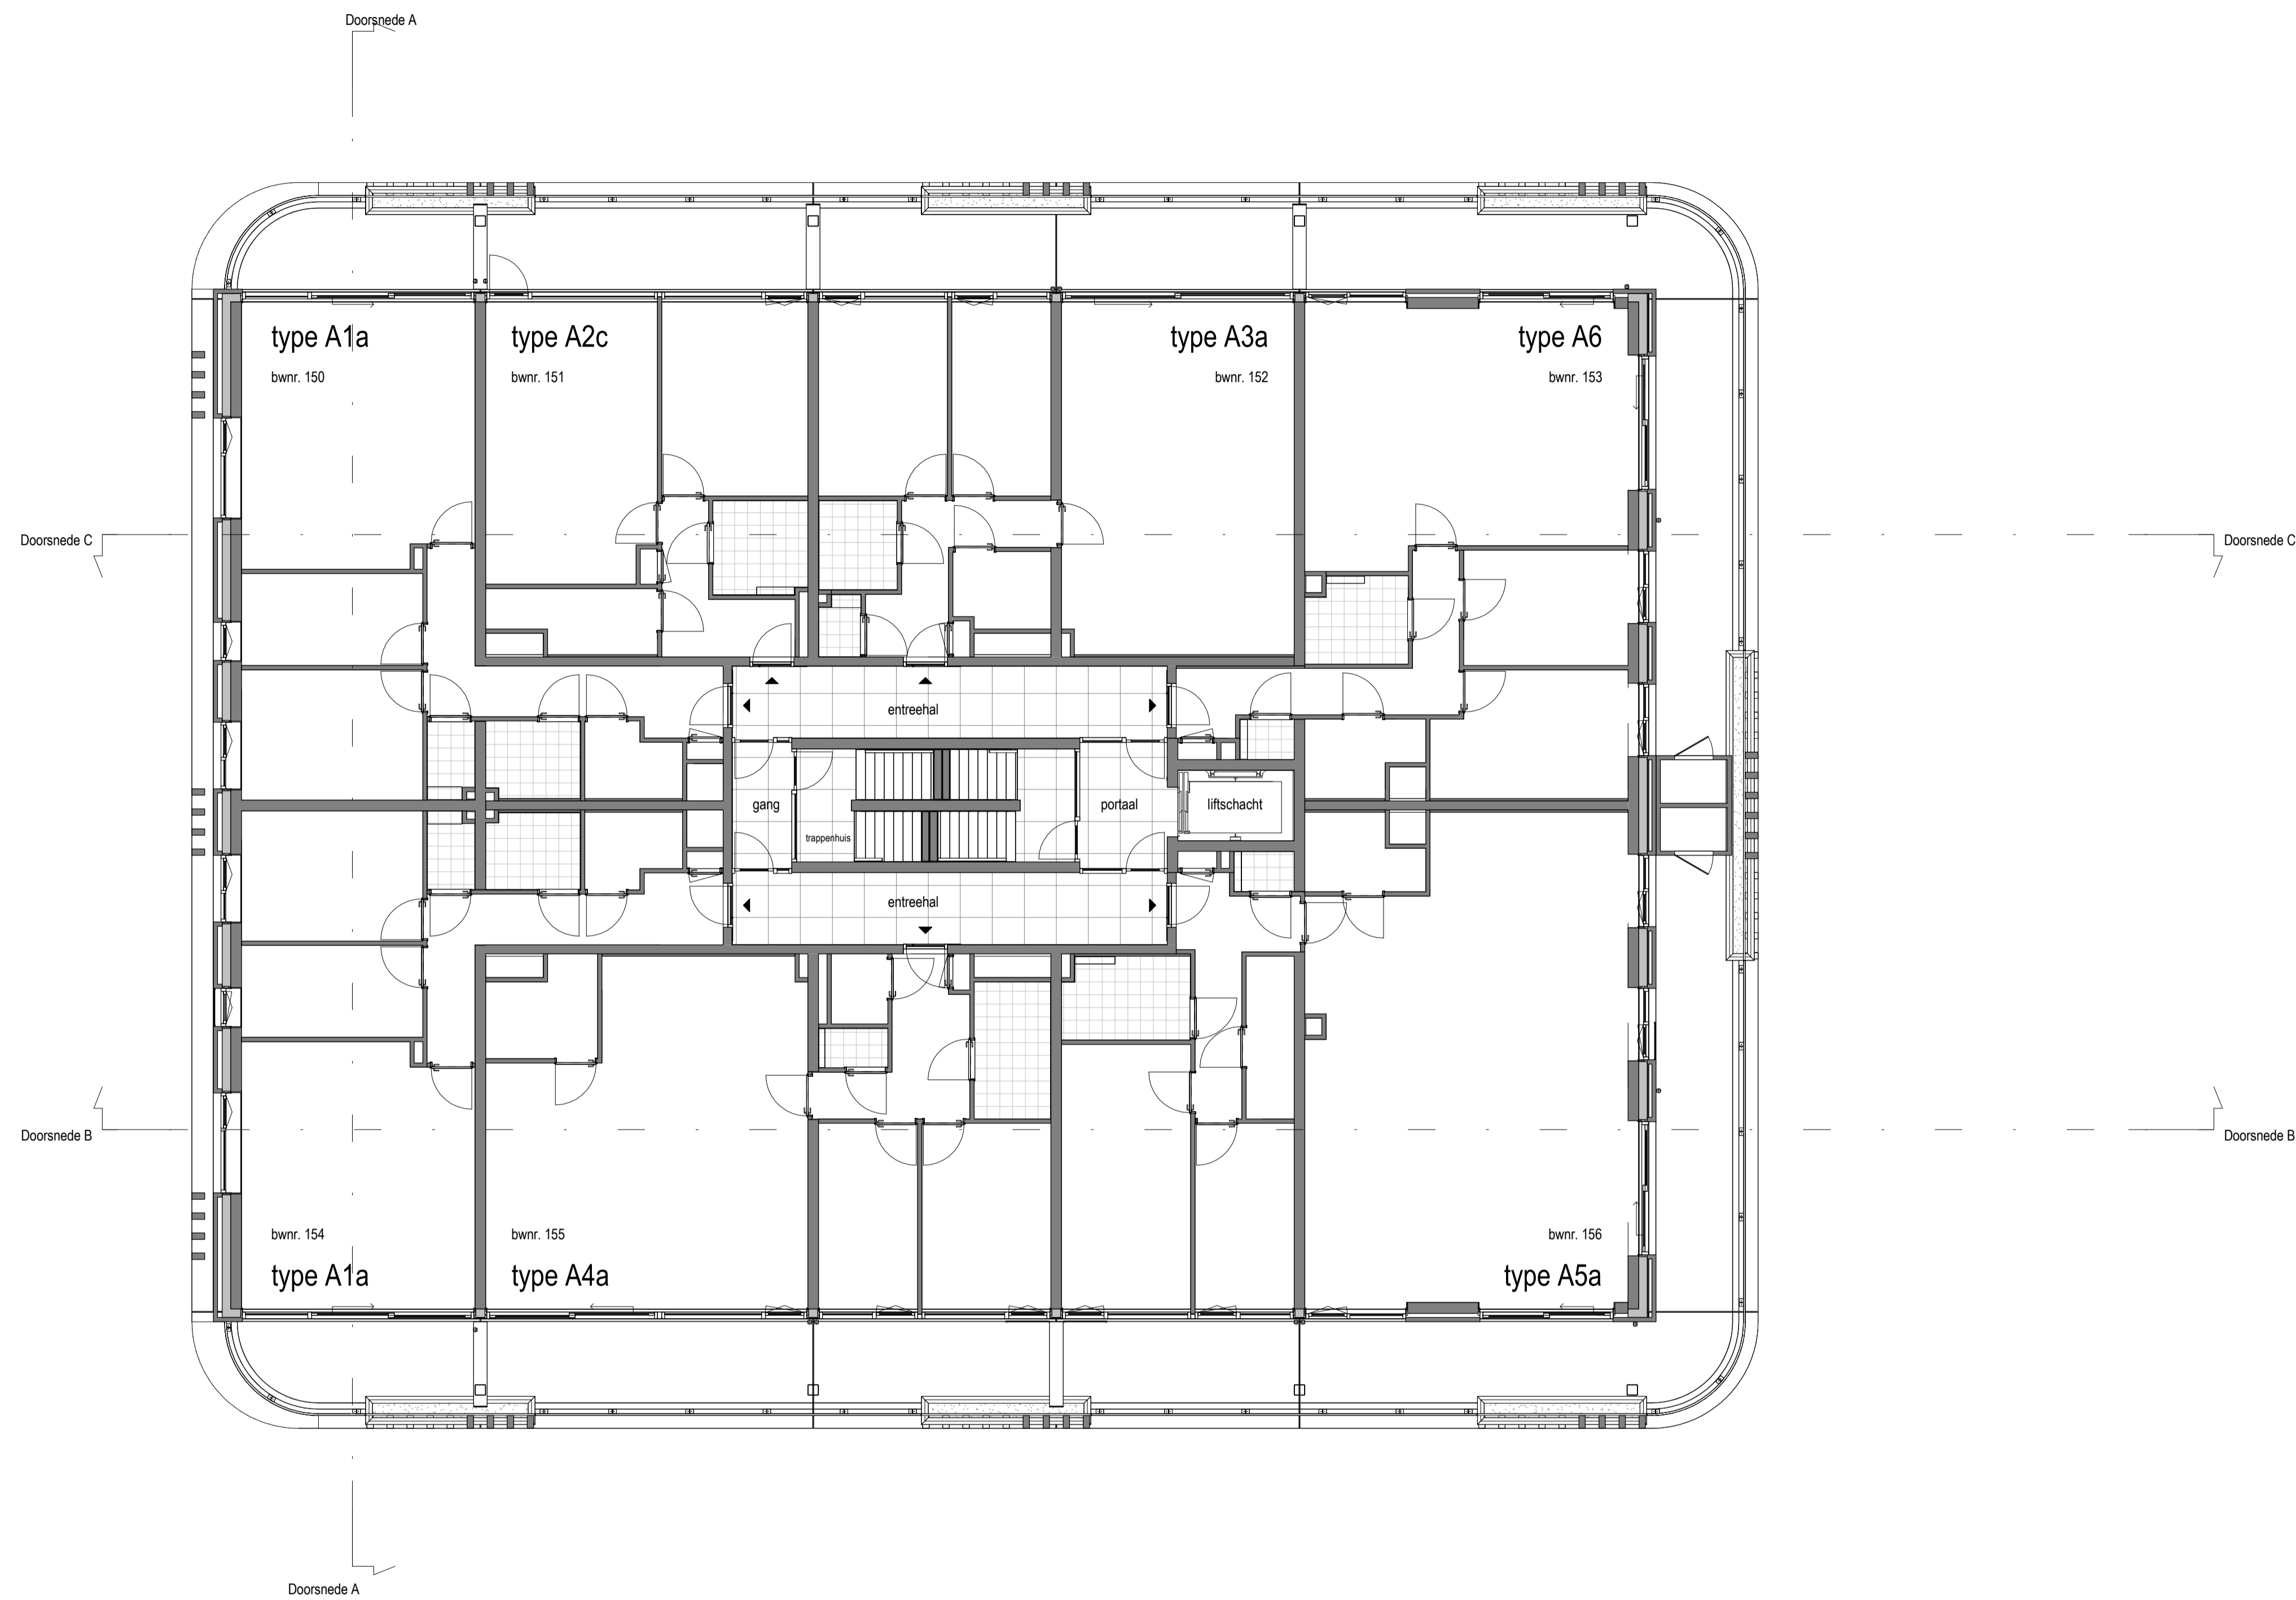

Nieuwstad
VK104
Overzichtsplattegrond vierde verdieping
schaal: 1 : 100
formaat: A1
datum: 27-11-2024

Overzichtsplattegrond vijfde verdieping

1 : 100

Renvooi symbolen

▲ woningtoegang

Nieuwstad
VK105
Overzichtsplattegrond vijfde verdieping

schaal: 1 : 100
formaat: A1
datum: 27-11-2024

NIEUWSTAD
ZWOLLE

Overzichtsplattegrond zesde verdieping
1 : 100

Renvooi symbolen

▲ woningtoegang

Nieuwstad
VK106
Overzichtsplattegrond zesde verdieping

schaal: 1 : 100
formaat: A1
datum: 27-11-2024

Overzichtsplattegrond zevende verdieping
1 : 100

Renvooi symbolen

▲ woningtoegang

Nieuwstad
VK107
Overzichtsplattegrond zevende verdieping

schaal: 1 : 100
formaat: A1
datum: 27-11-2024

Overzichtsplattegrond achtste verdieping
1 : 100