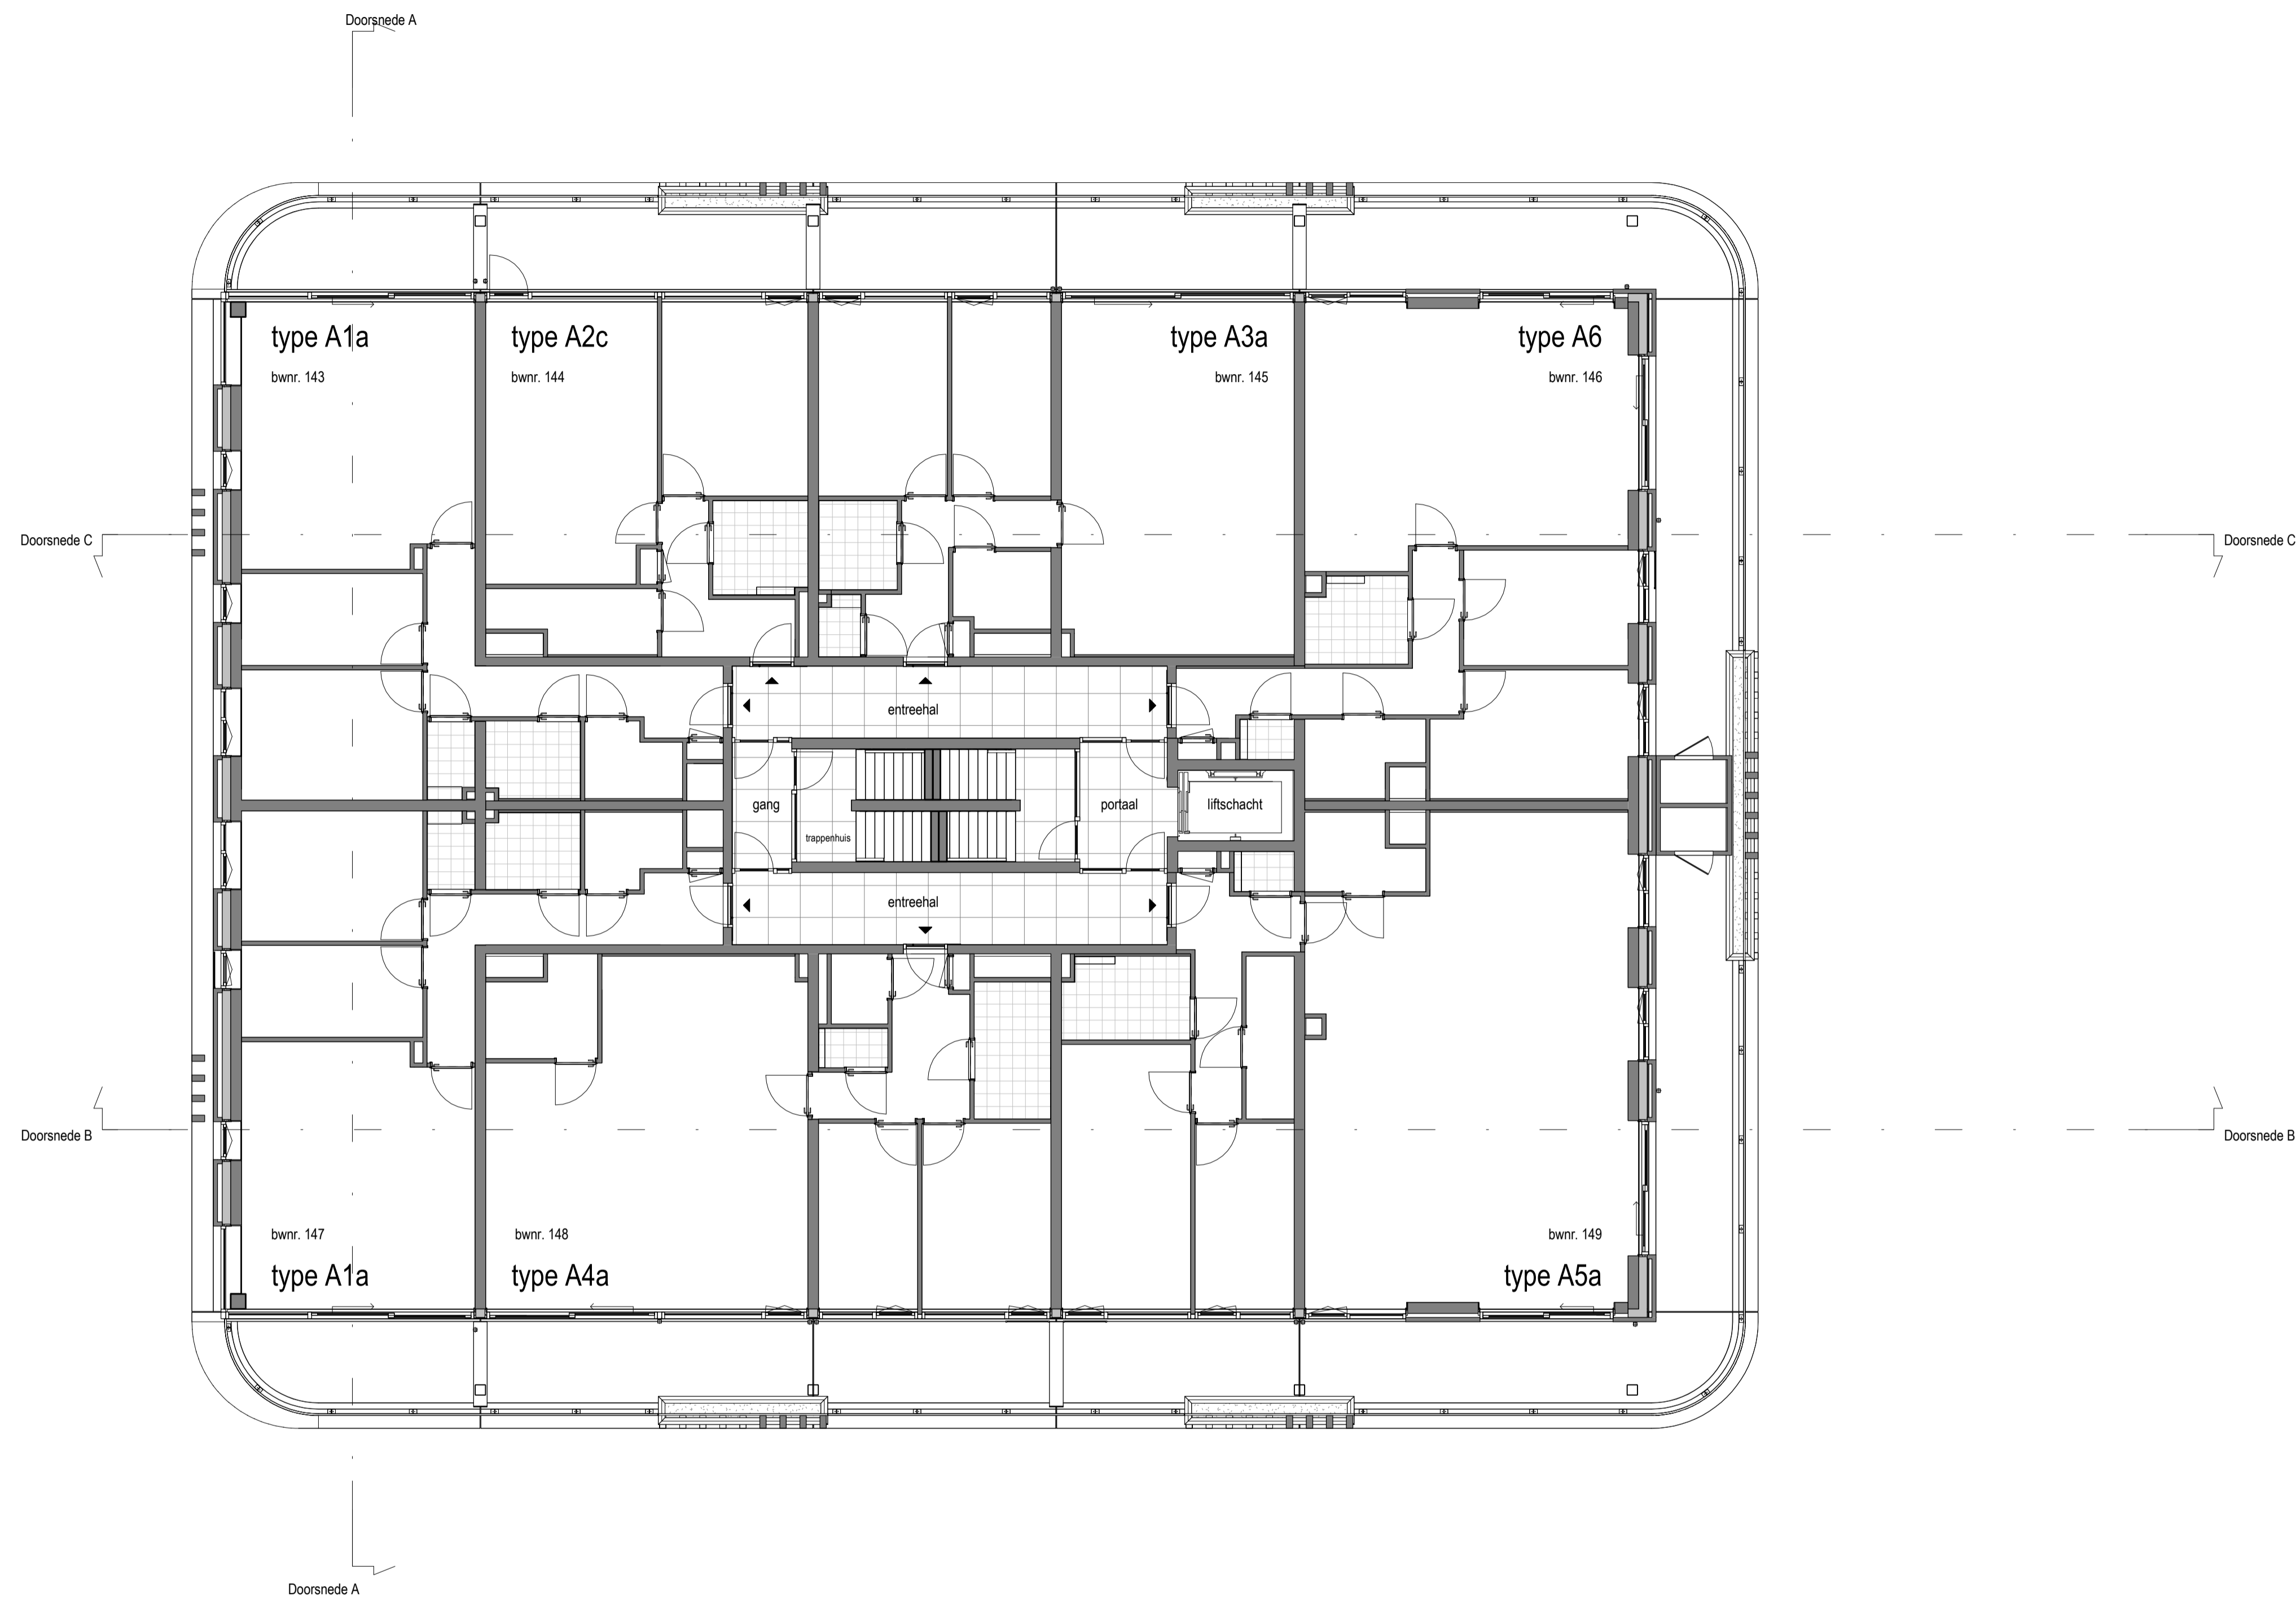

Overzichtsplattegrond vijfde verdieping

1 : 100

Renvooi symbolen

▲ woningtoegang

Nieuwstad
VK105
Overzichtsplattegrond vijfde verdieping

schaal: 1 : 100
formaat: A1
datum: 27-11-2024

NIEUWSTAD
ZWOLLE