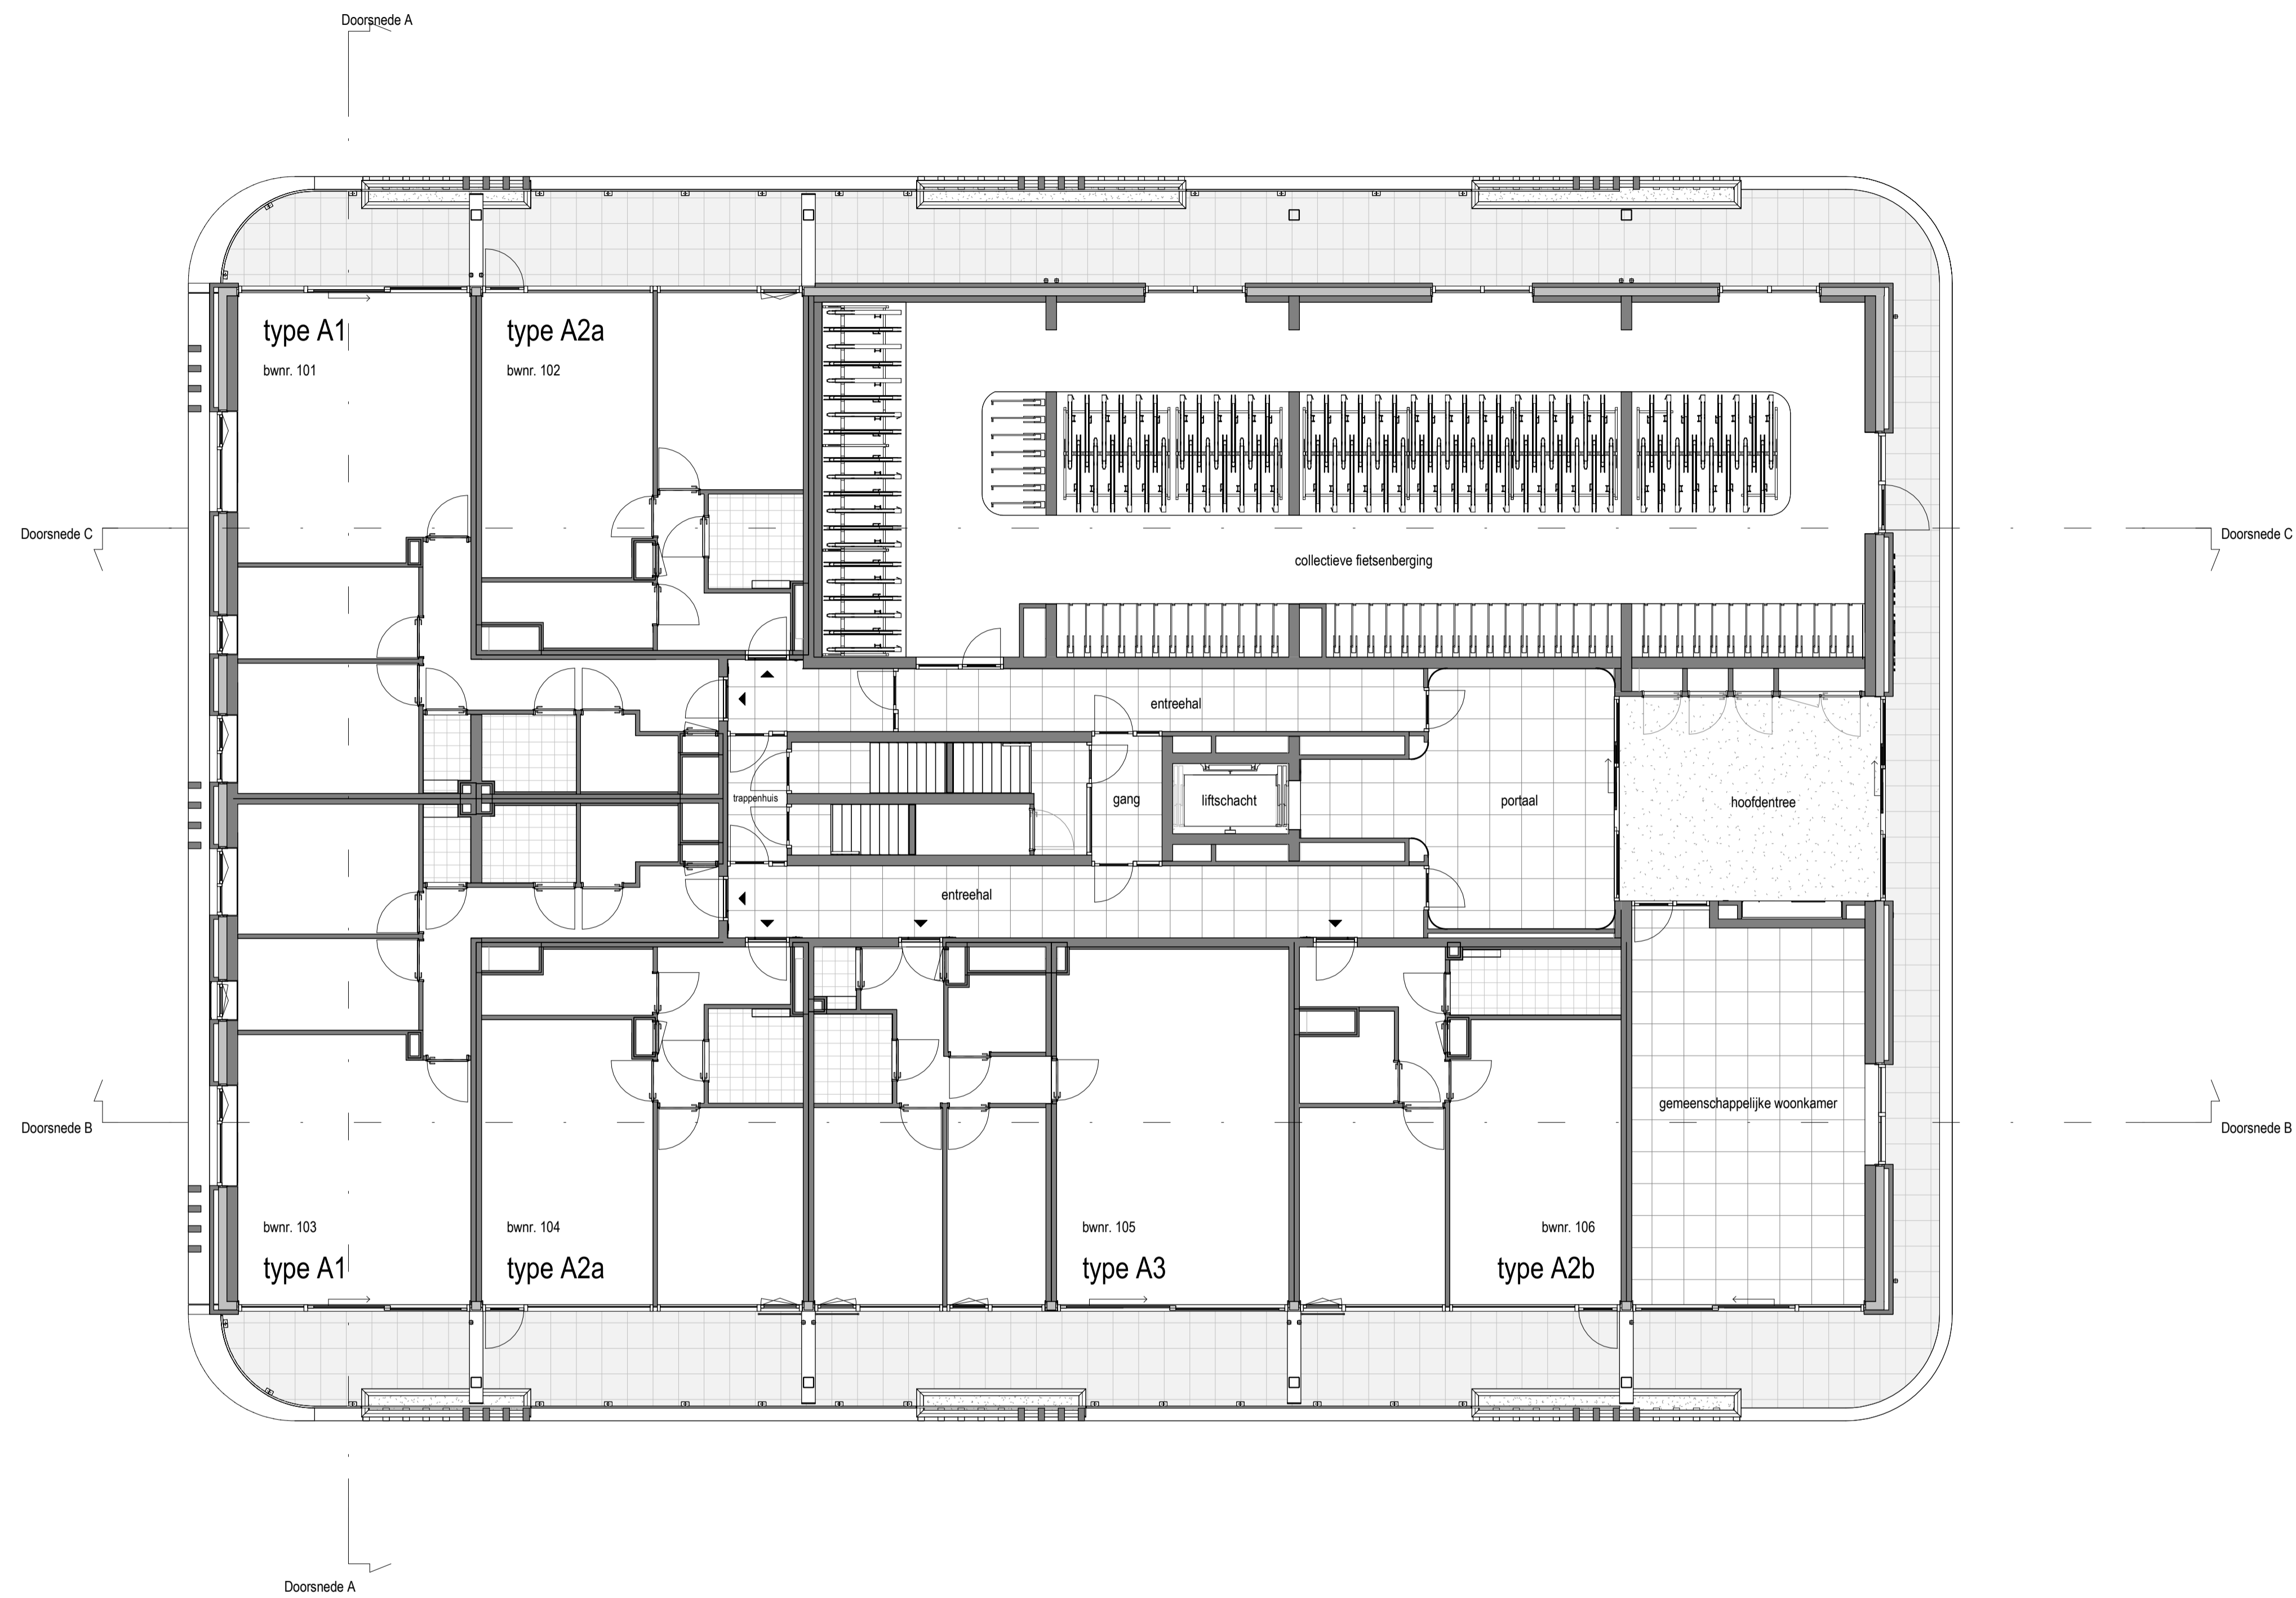

Renvooi symbolen

▲ woningtoegang

Nieuwstad
VK -1
Overzichtsplattegrond kelder

schaal: 1:100
formaat: A1
datum: 27-11-2024

Overzichtsplattegrond begane grond
1 : 100

Renvooi symbolen

▲ woningtoegang

Nieuwstad
VK100
Overzichtsplattegrond begane grond

 schaal: 1 : 100
 formaat: A1
 datum: 27-11-2024

Overzichtsplattegrond eerste verdieping

1 : 100

Renvooi symbolen

▲ woningtoegang

Nieuwstad
VK101
Overzichtsplattegrond eerste verdieping
schaal: 1 : 100
formaat: A1
datum: 27-11-2024

Overzichtsplattegrond tweede verdieping
1 : 100

Renvooi symbolen

▲ woningtoegang

Nieuwstad
VK102
Overzichtsplattegrond tweede verdieping

 schaal: 1 : 100
 formaat: A1
 datum: 27-11-2024

Overzichtsplattegrond derde verdieping
1 : 100