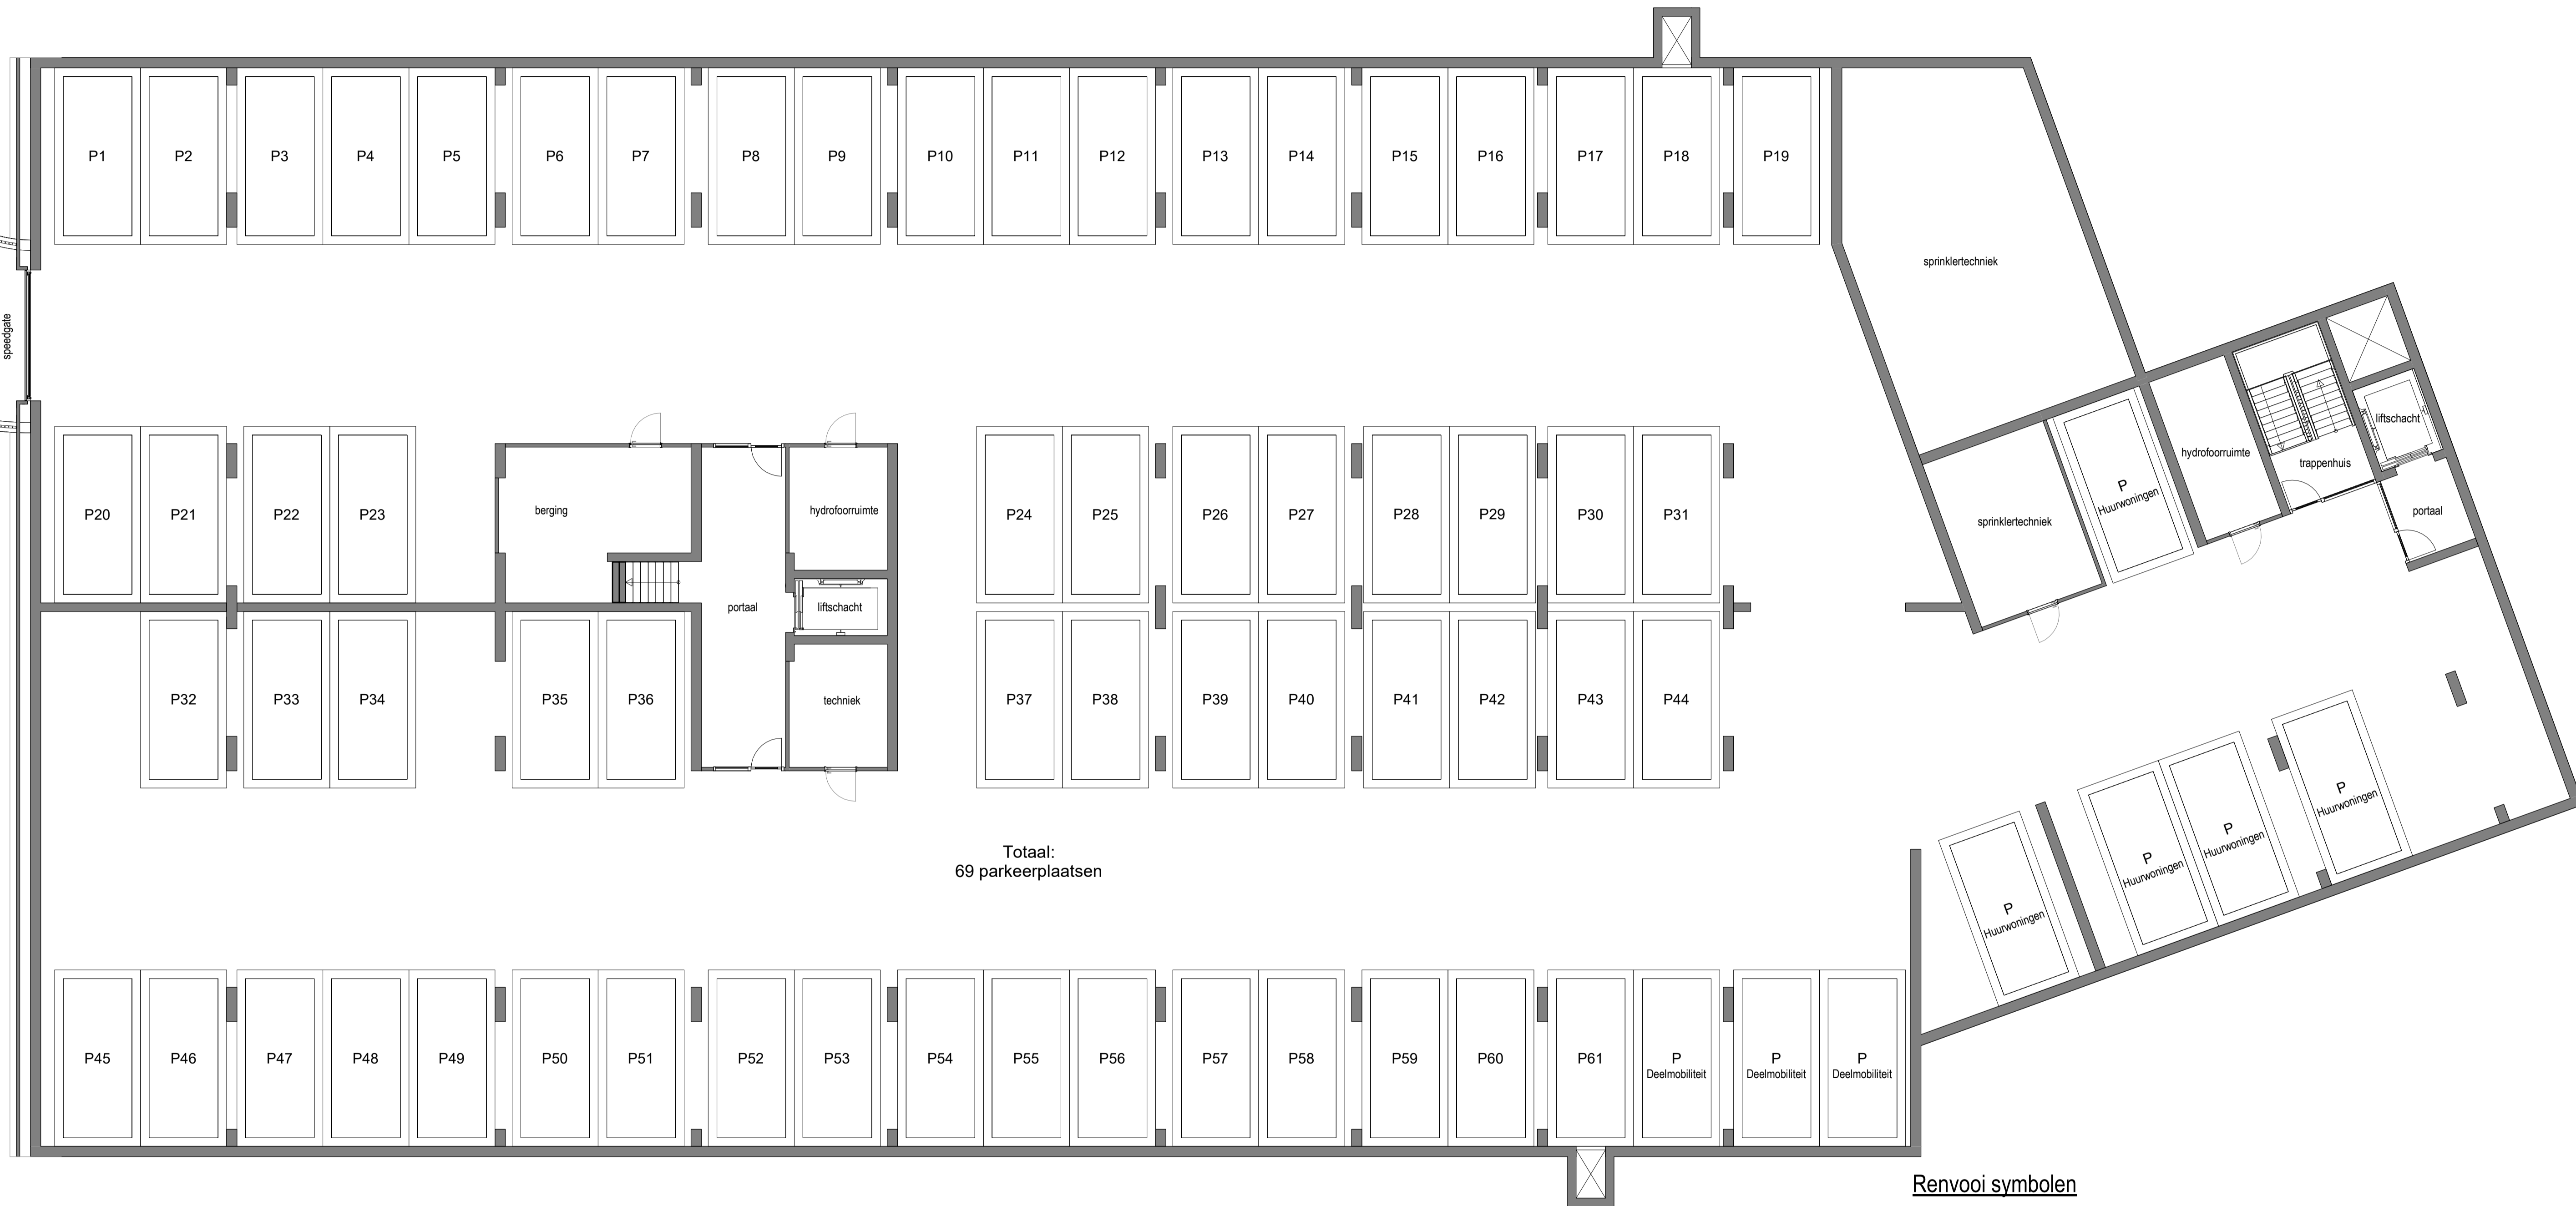

Disclaimer:
Terreininrichting is illustratief, aan deze tekening
kunnen geen rechten worden ontleend.

Nieuwstad
VK00
Situatie
schaal: 1: 250
formaat: A0
datum: 27-11-2024

Totaal:
69 parkeerplaatsen

Kelder
1:100

Renvooi symbolen

▲ woningtoegang

Nieuwstad
VK -1
Overzichtsplattegrond kelder

schaal: 1:100
formaat: A1
datum: 27-11-2024

Overzichtsplattegrond begane grond
1 : 100

Renvooi symbolen

▲ woningtoegang

Nieuwstad
VK100
Overzichtsplattegrond begane grond

 schaal: 1 : 100
 formaat: A1
 datum: 27-11-2024

Overzichtsplattegrond eerste verdieping

1 : 100

Renvooi symbolen

▲ woningtoegang

Nieuwstad
VK101
Overzichtsplattegrond eerste verdieping
schaal: 1 : 100
formaat: A1
datum: 27-11-2024