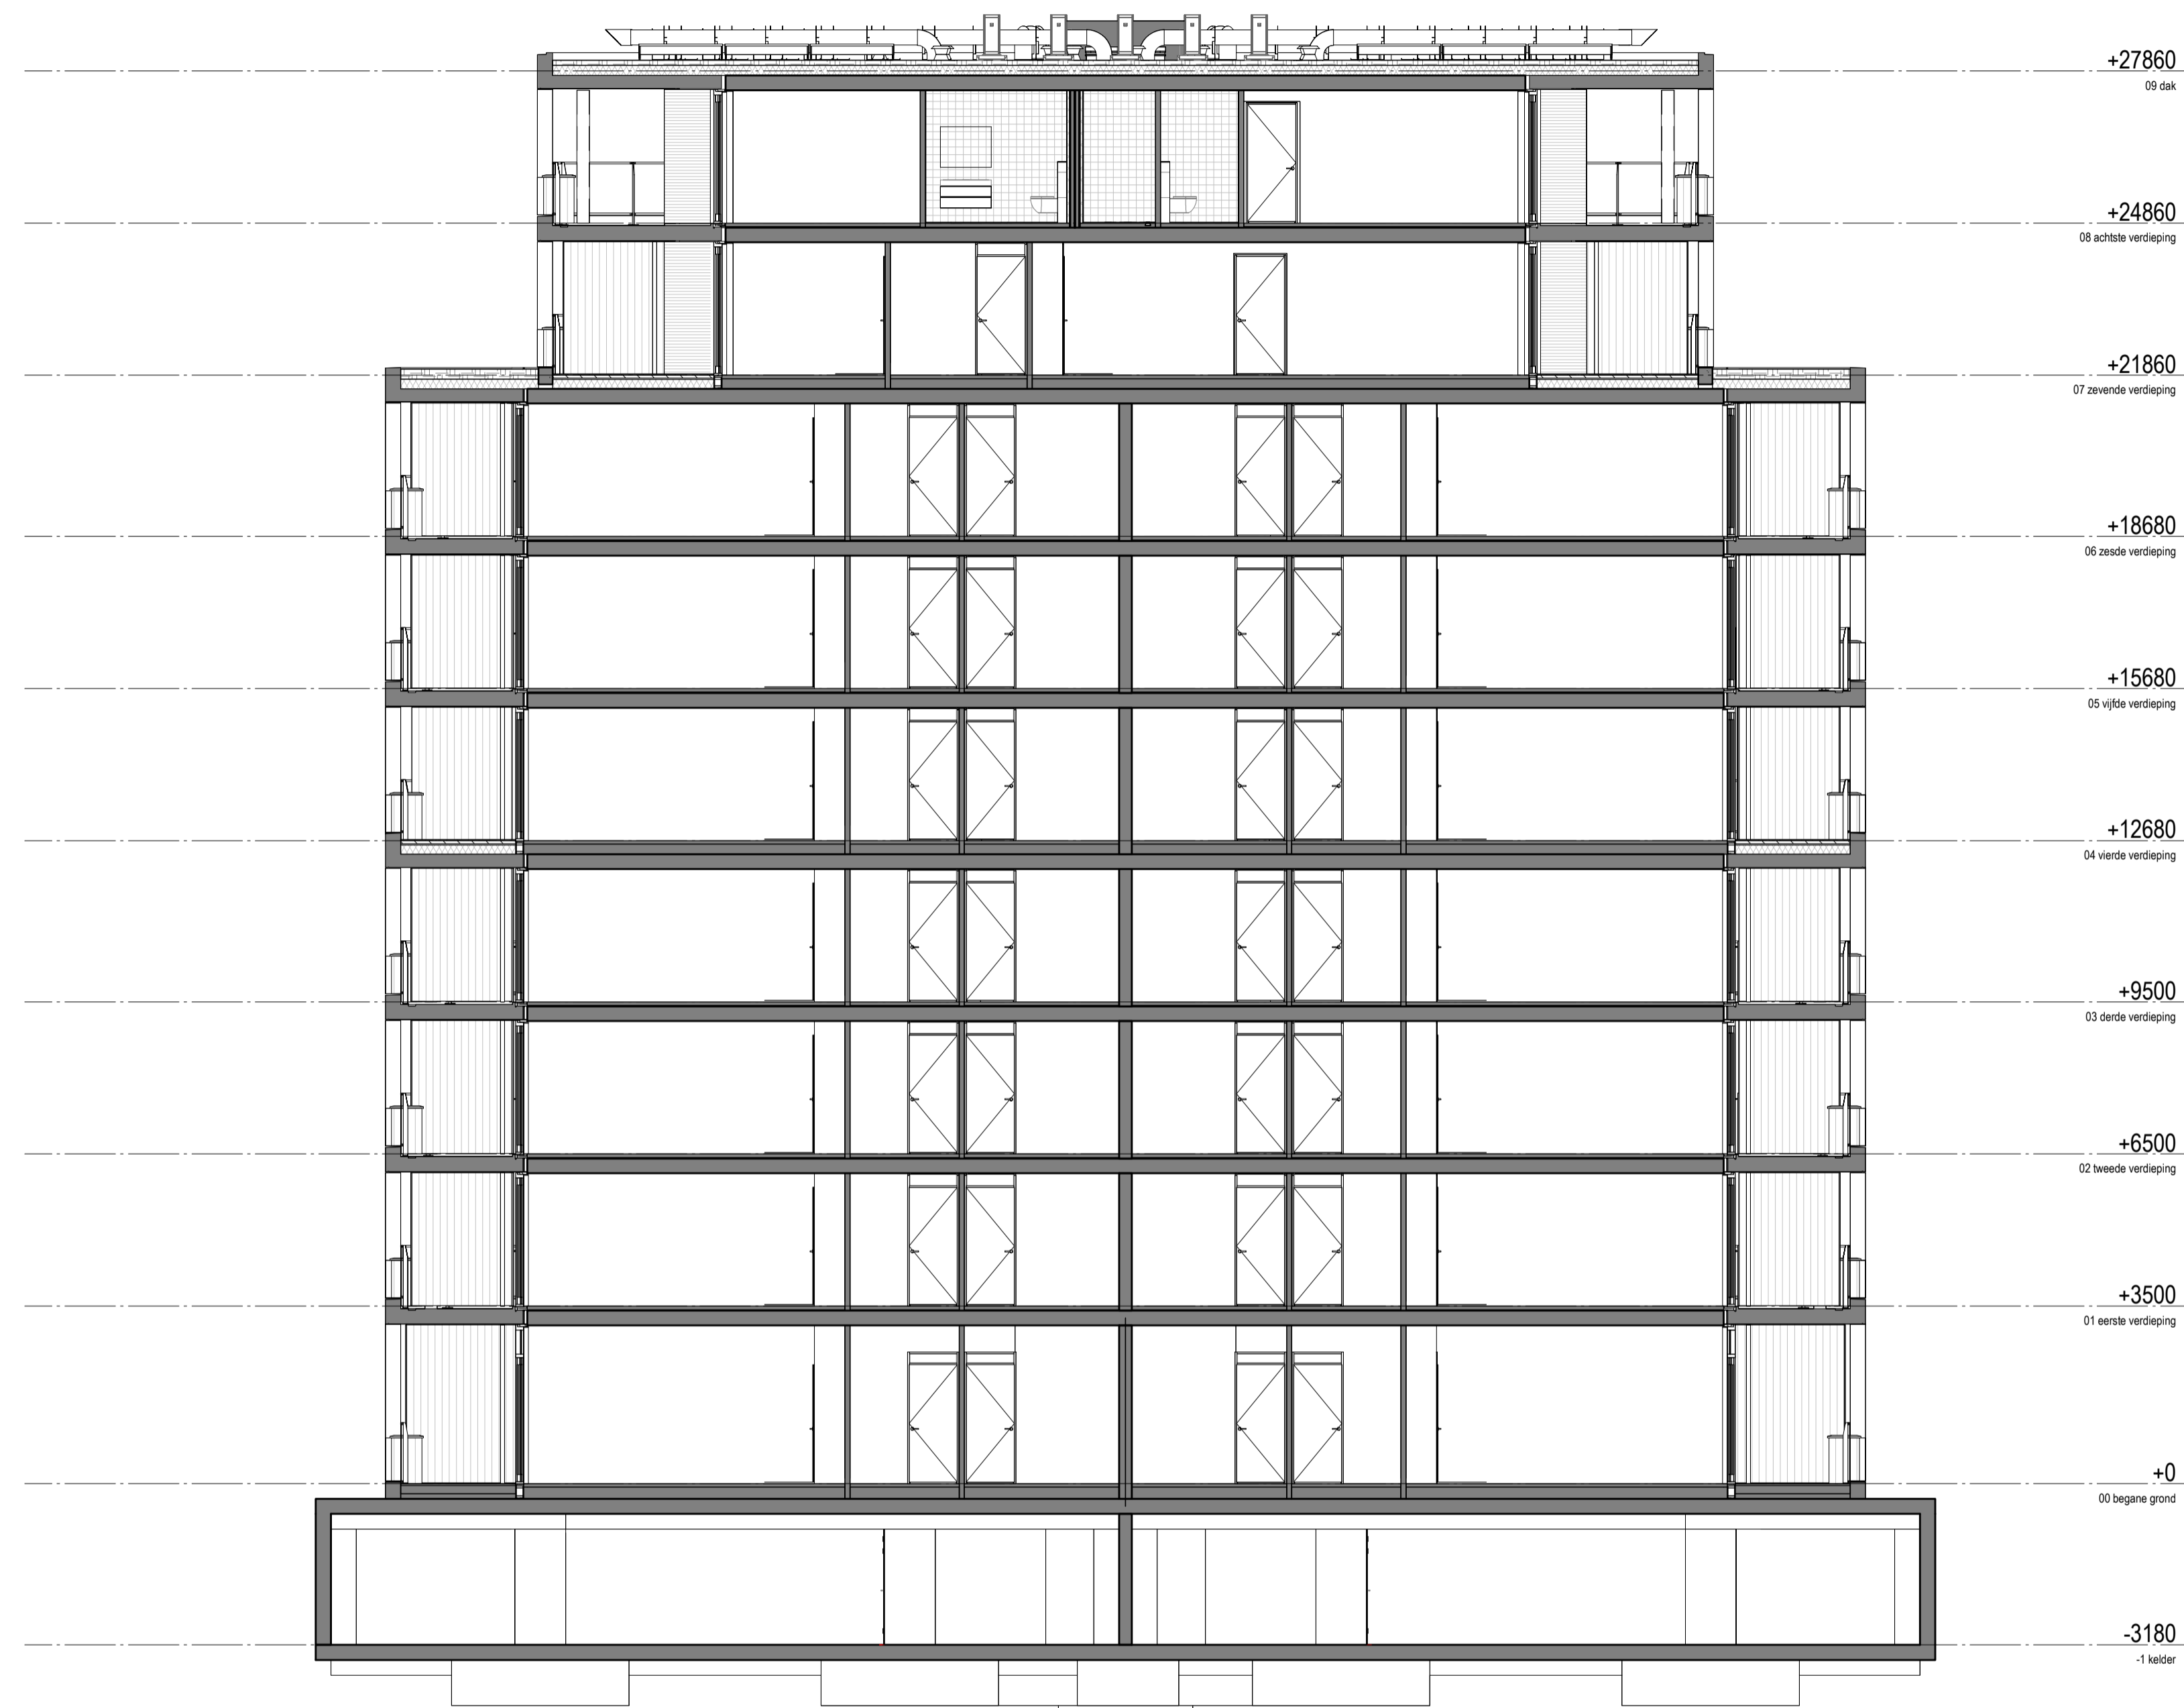

Renvooi symbolen

▲ woningtoegang

Nieuwstad
VK108
Overzichtsplattegrond achtste verdieping

 schaal: 1 : 100
 formaat: A1
 datum: 27-11-2024

Voorgevel

Rechter zijgevel

Achtergevel

Linker zijgevel

Nieuwstad
VK200
Overzicht gevels
schaal: 1 : 100
formaat: 841x1400
datum: 27-11-2024

NIEUWSTAD
ZWOLLE

Doorsnede A

Doorsnede B

Doorsnede C

Nieuwstad
VK300
Overzicht doorsnedes
schaal: 1 : 100
formaat: 594x1600
datum: 27-11-2024