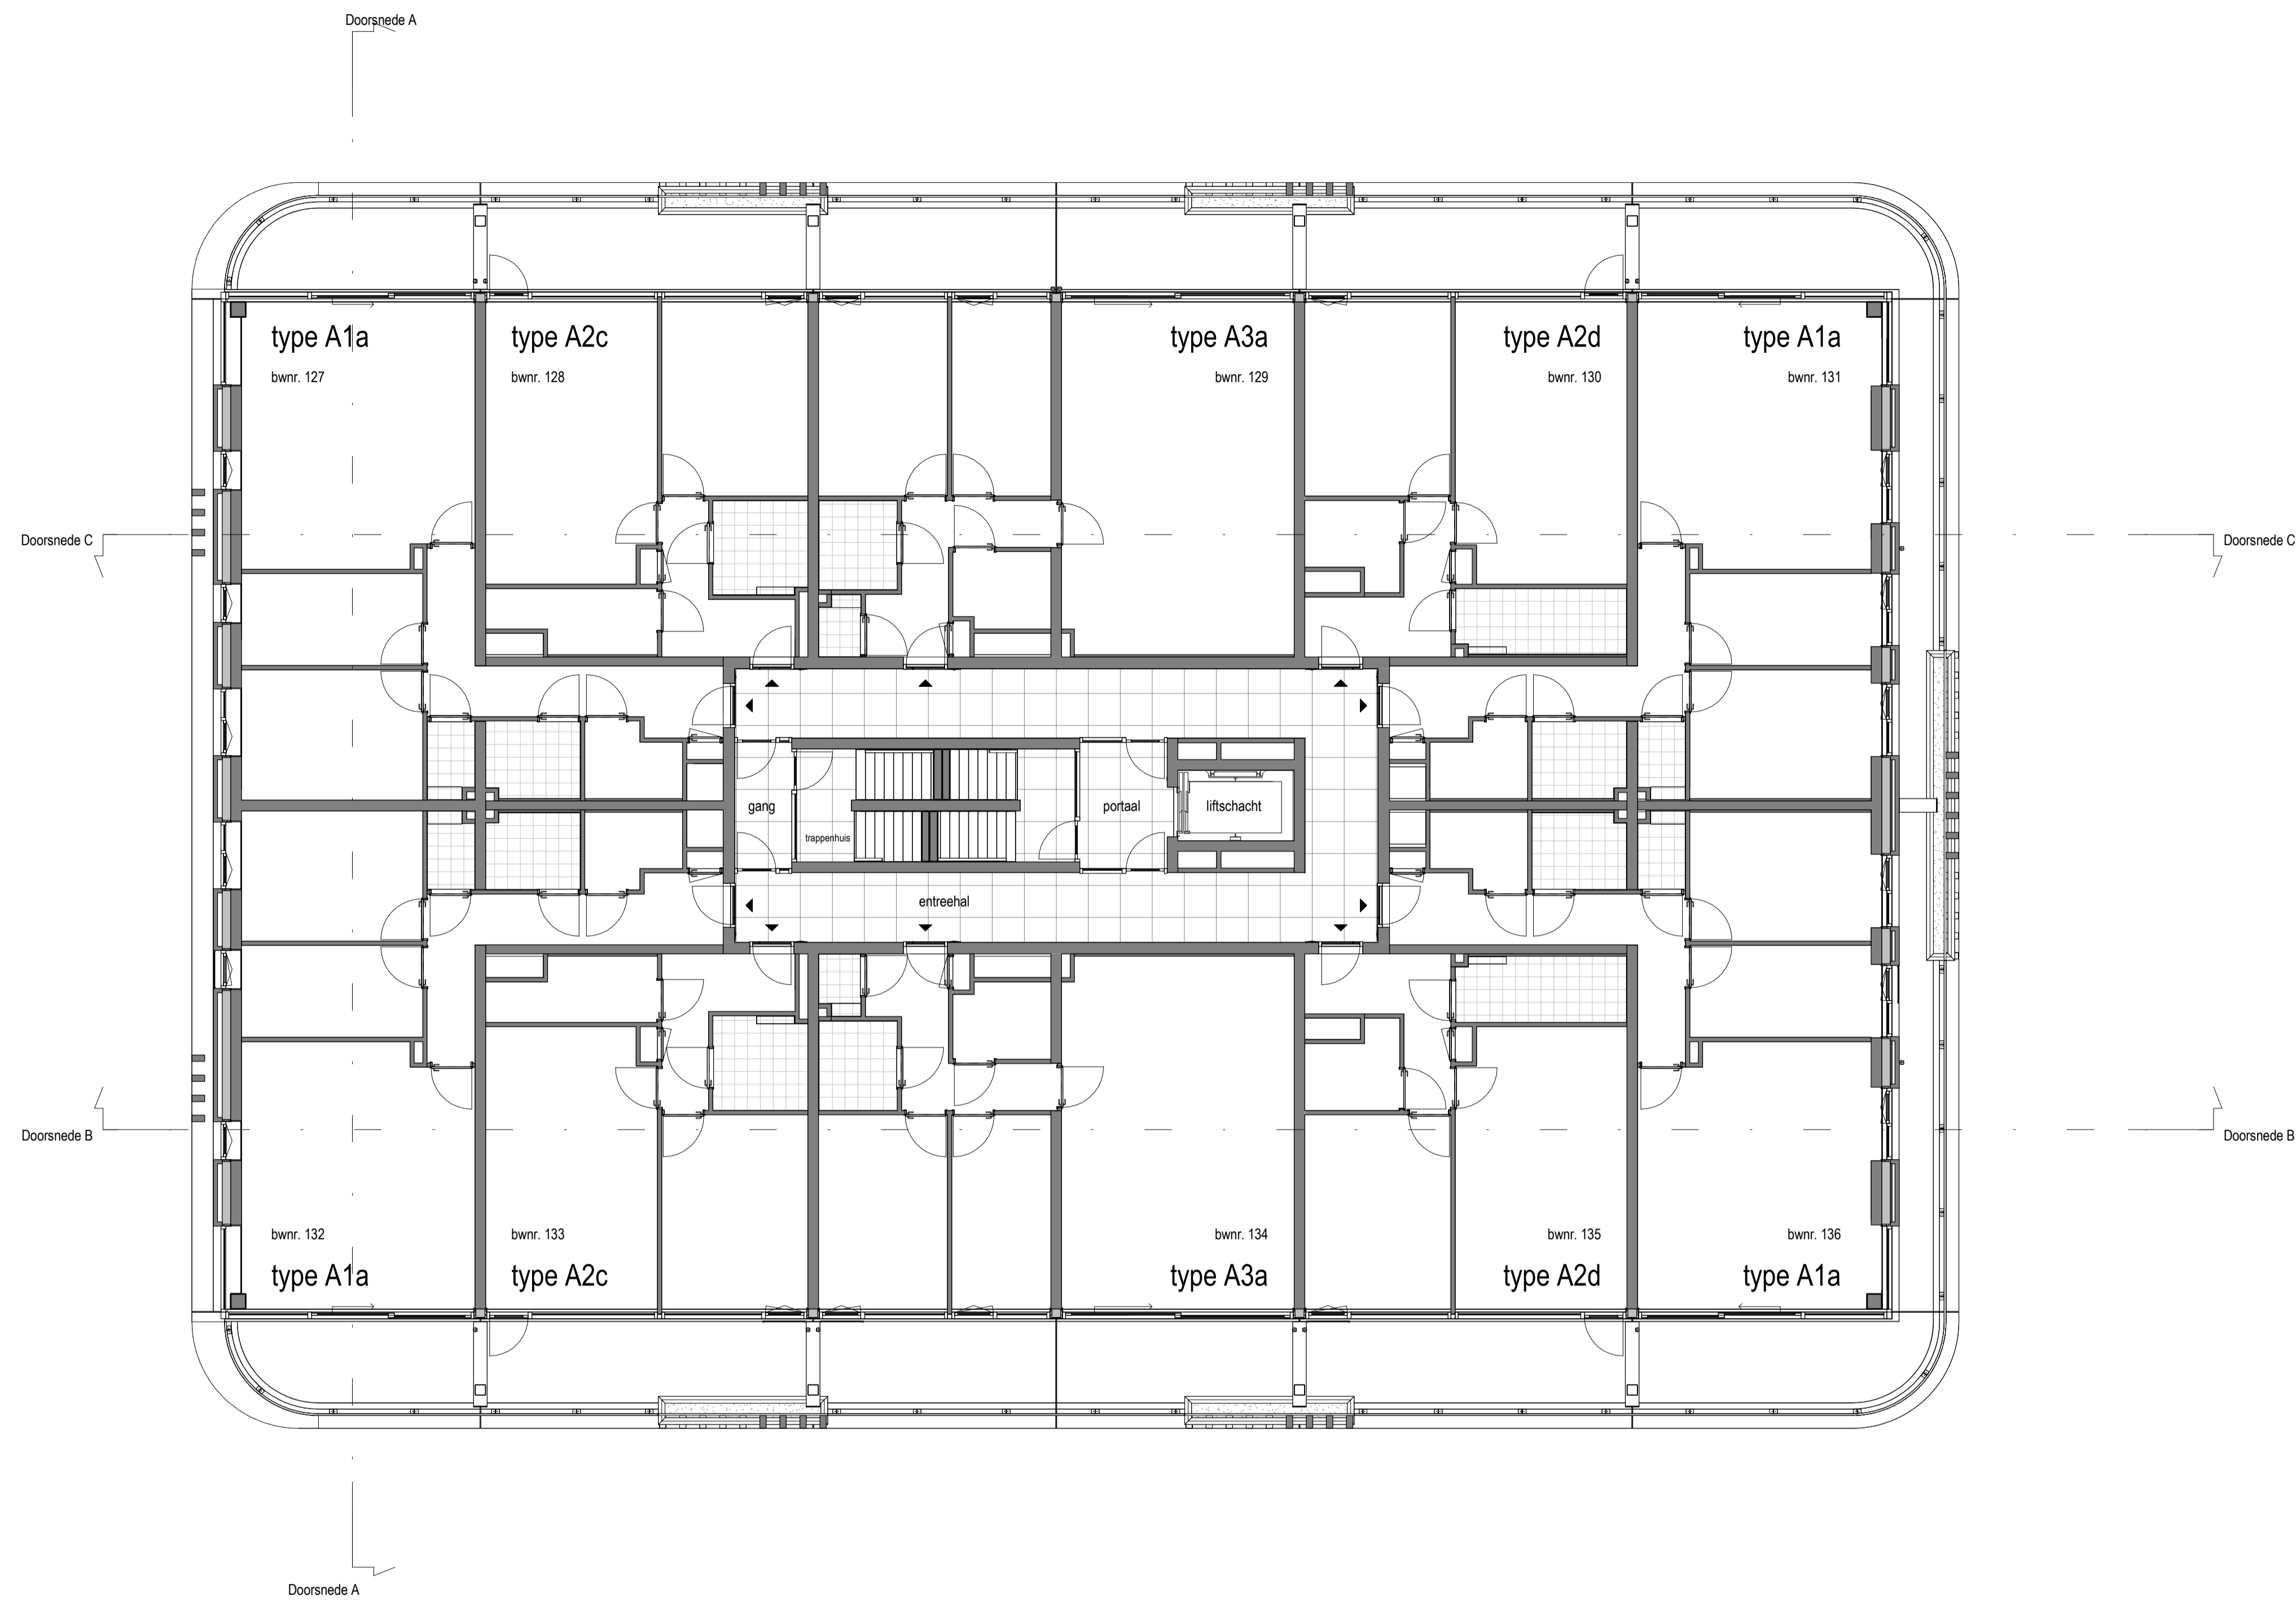

 schaal: 1 : 100
 formaat: A1
 datum: 27-11-2024

Overzichtsplattegrond eerste verdieping

1 : 100

Renvooi symbolen

▲ woningtoegang

Nieuwstad
VK101
Overzichtsplattegrond eerste verdieping
schaal: 1 : 100
formaat: A1
datum: 27-11-2024

Overzichtsplattegrond tweede verdieping
1 : 100

Renvooi symbolen

▲ woningtoegang

Nieuwstad
VK102
Overzichtsplattegrond tweede verdieping

 schaal: 1 : 100
 formaat: A1
 datum: 27-11-2024

Overzichtsplattegrond derde verdieping
1 : 100

Renvooi symbolen

▲ woningtoegang

Nieuwstad
VK103
Overzichtsplattegrond derde verdieping
schaal: 1 : 100
formaat: A1
datum: 27-11-2024

Overzichtsplattegrond vierde verdieping
1 : 100

Renvooi symbolen

▲ woningtoegang