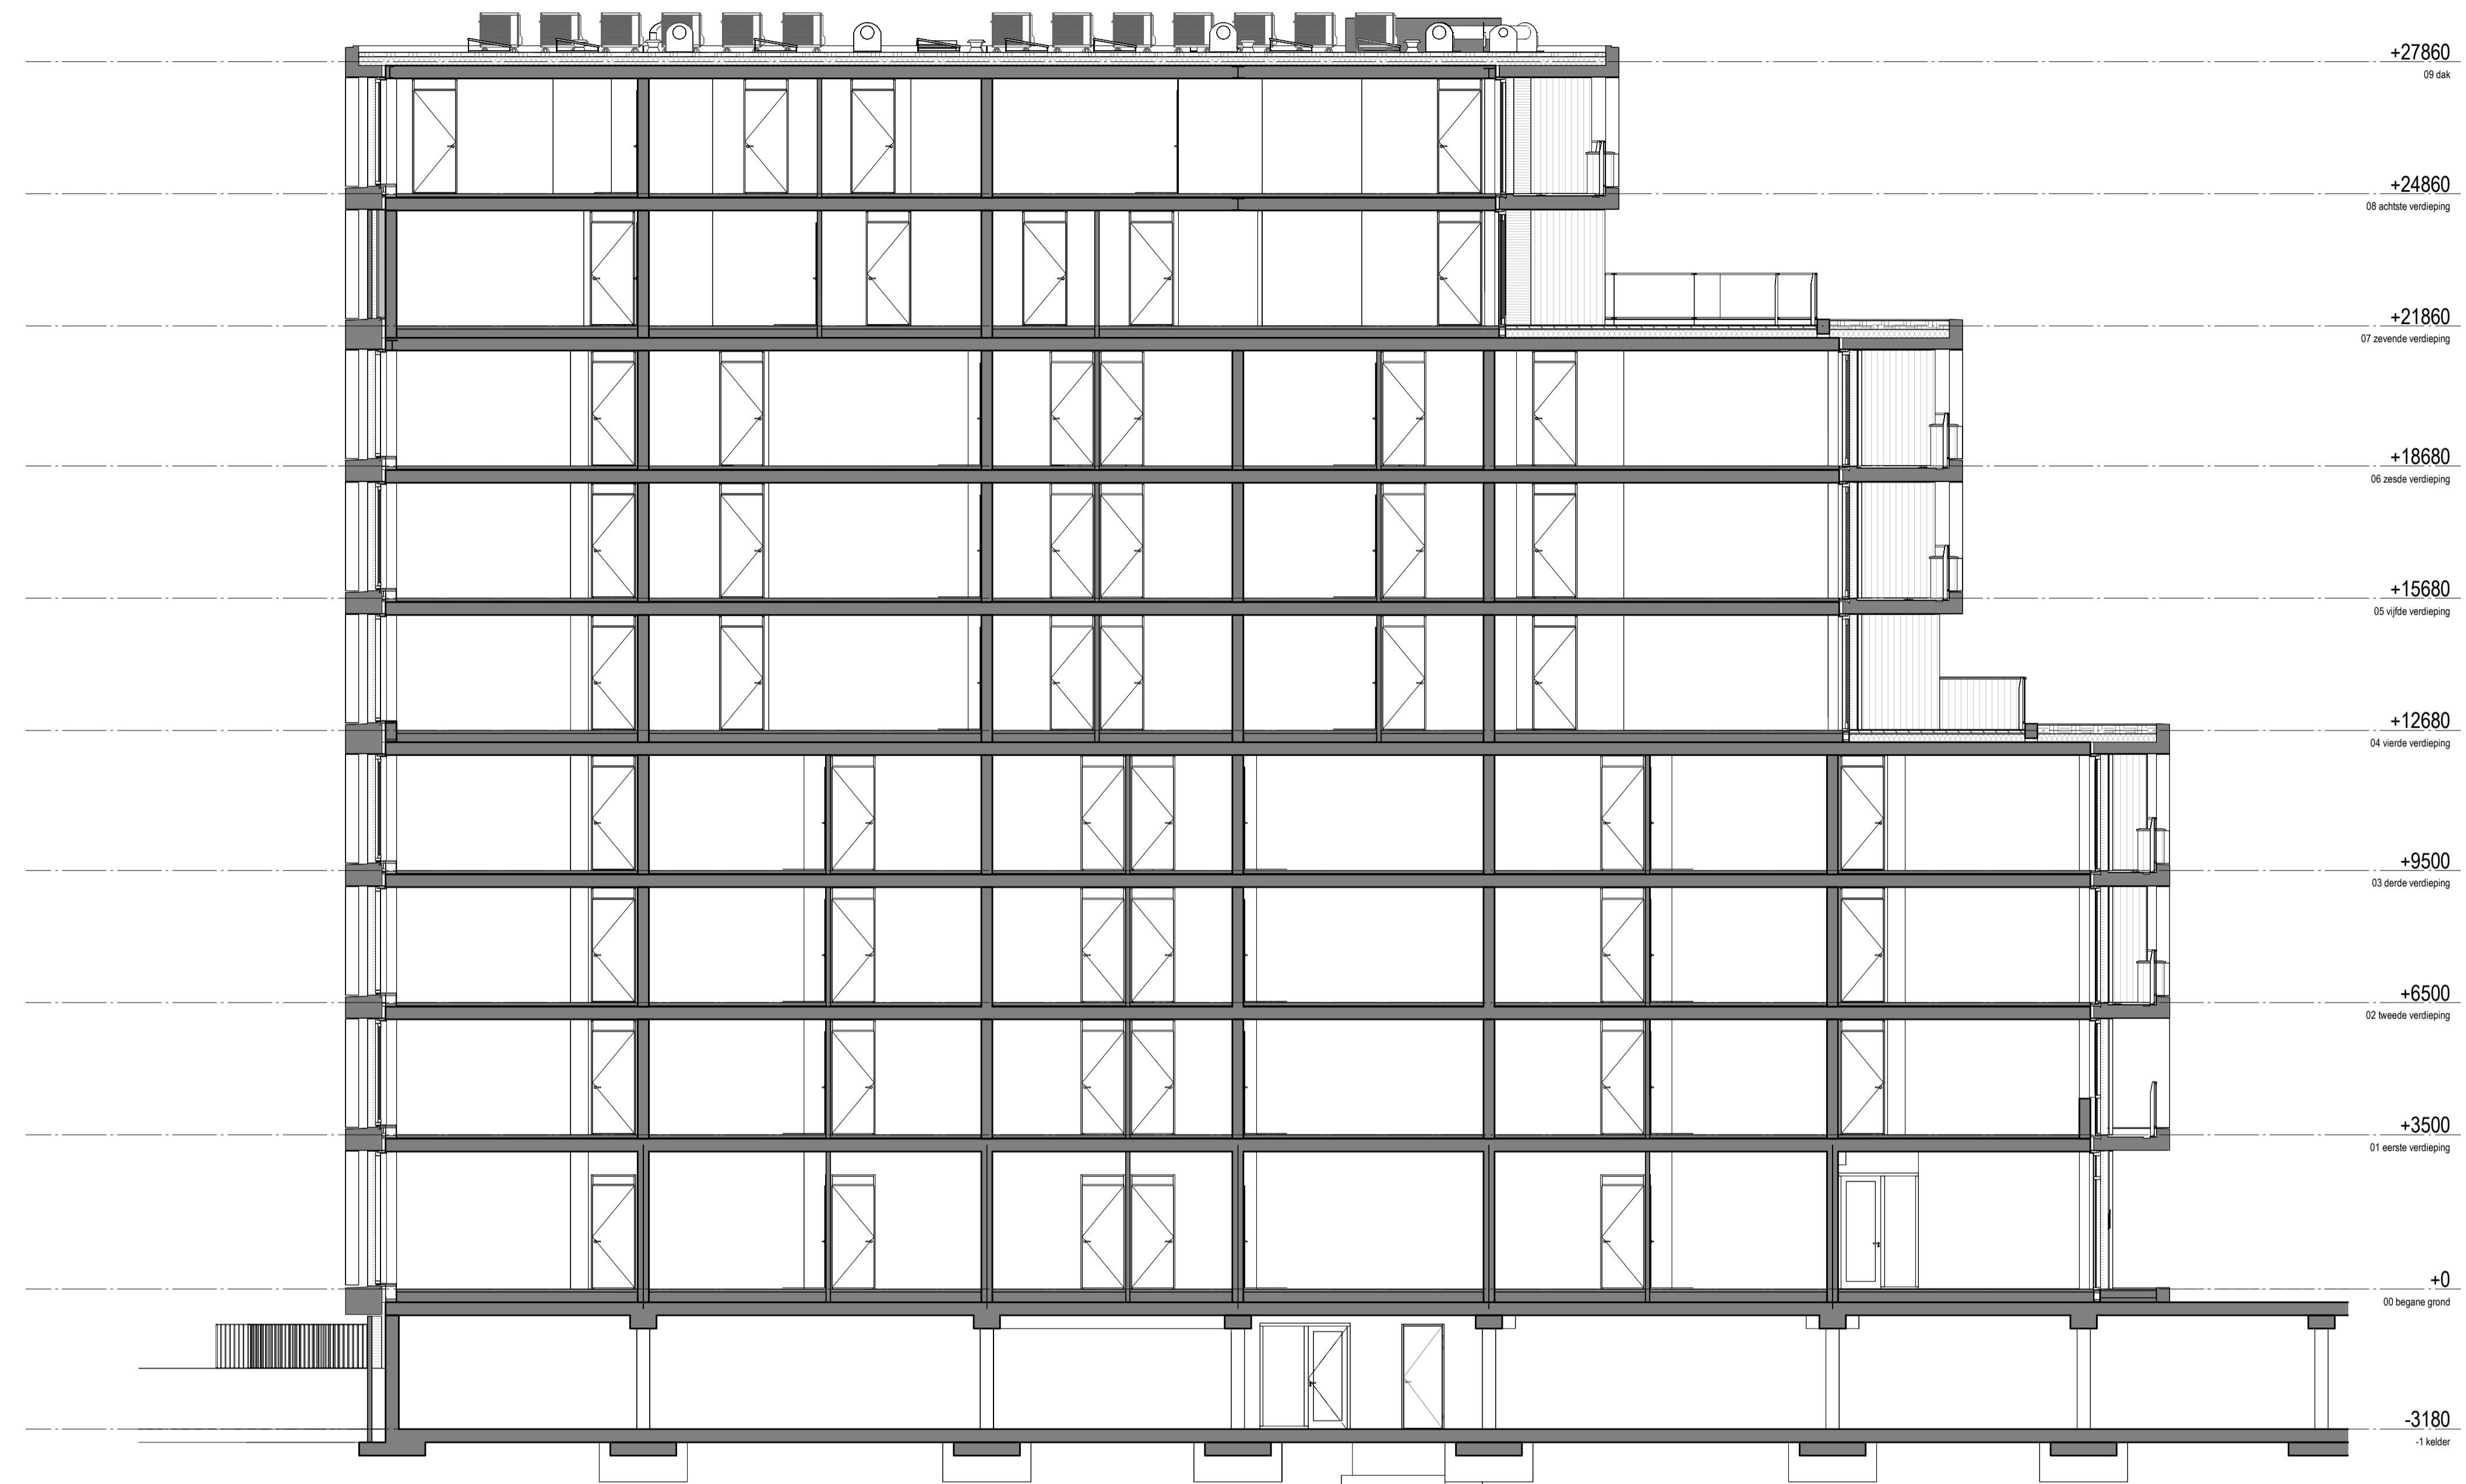

Renvooi symbolen

▲ woningtoegang

Nieuwstad
VK108
Overzichtsplattegrond achtste verdieping

 schaal: 1 : 100
 formaat: A1
 datum: 27-11-2024

Voorgevel

Rechter zijgevel

Achtergevel

Linker zijgevel

Nieuwstad
VK200
Overzicht gevels
schaal: 1 : 100
formaat: 841x1400
datum: 27-11-2024

NIEUWSTAD
ZWOLLE

Doorsnede A

Doorsnede B

Doorsnede C

Nieuwstad
VK300
Overzicht doorsnedes
schaal: 1 : 100
formaat: 594x1600
datum: 27-11-2024