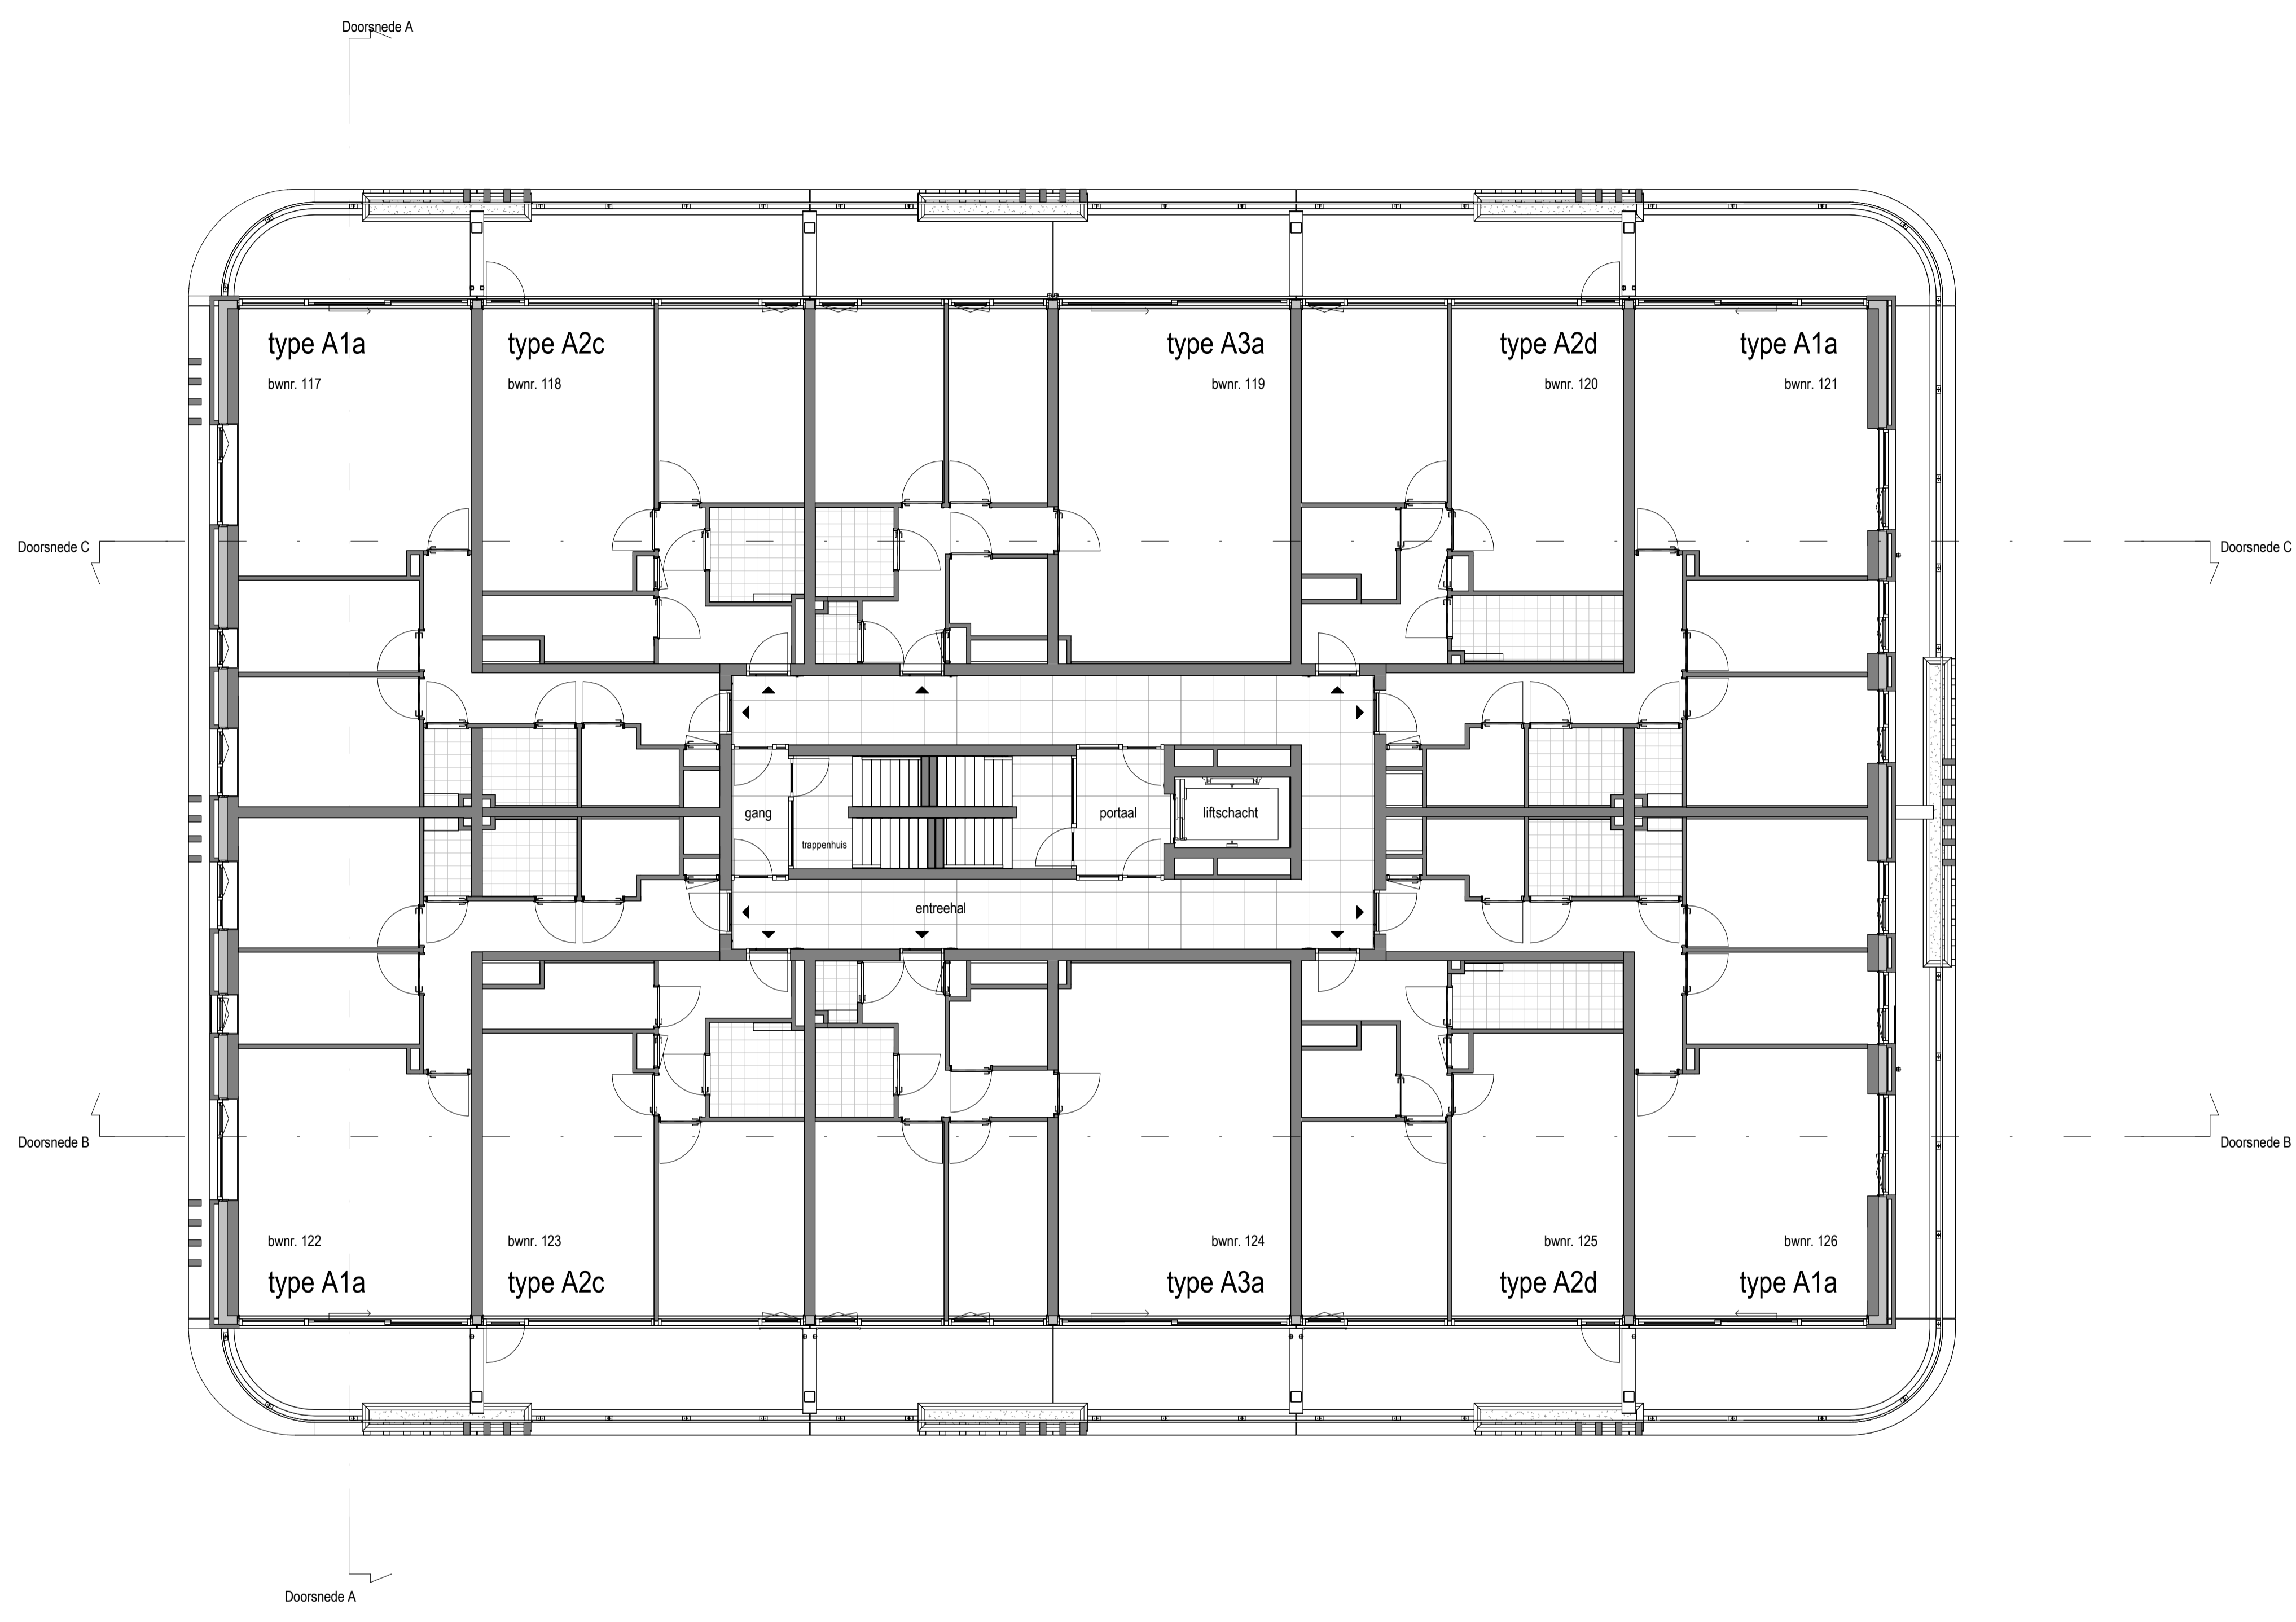

 schaal: 1 : 100
 formaat: A1
 datum: 27-11-2024

Overzichtsplattegrond eerste verdieping

1 : 100

Renvooi symbolen

▲ woningtoegang

Nieuwstad
VK101
Overzichtsplattegrond eerste verdieping
schaal: 1 : 100
formaat: A1
datum: 27-11-2024

Overzichtsplattegrond tweede verdieping
1 : 100

Renvooi symbolen

▲ woningtoegang

Nieuwstad
VK102
Overzichtsplattegrond tweede verdieping

 schaal: 1 : 100
 formaat: A1
 datum: 27-11-2024

Overzichtsplattegrond derde verdieping
1 : 100