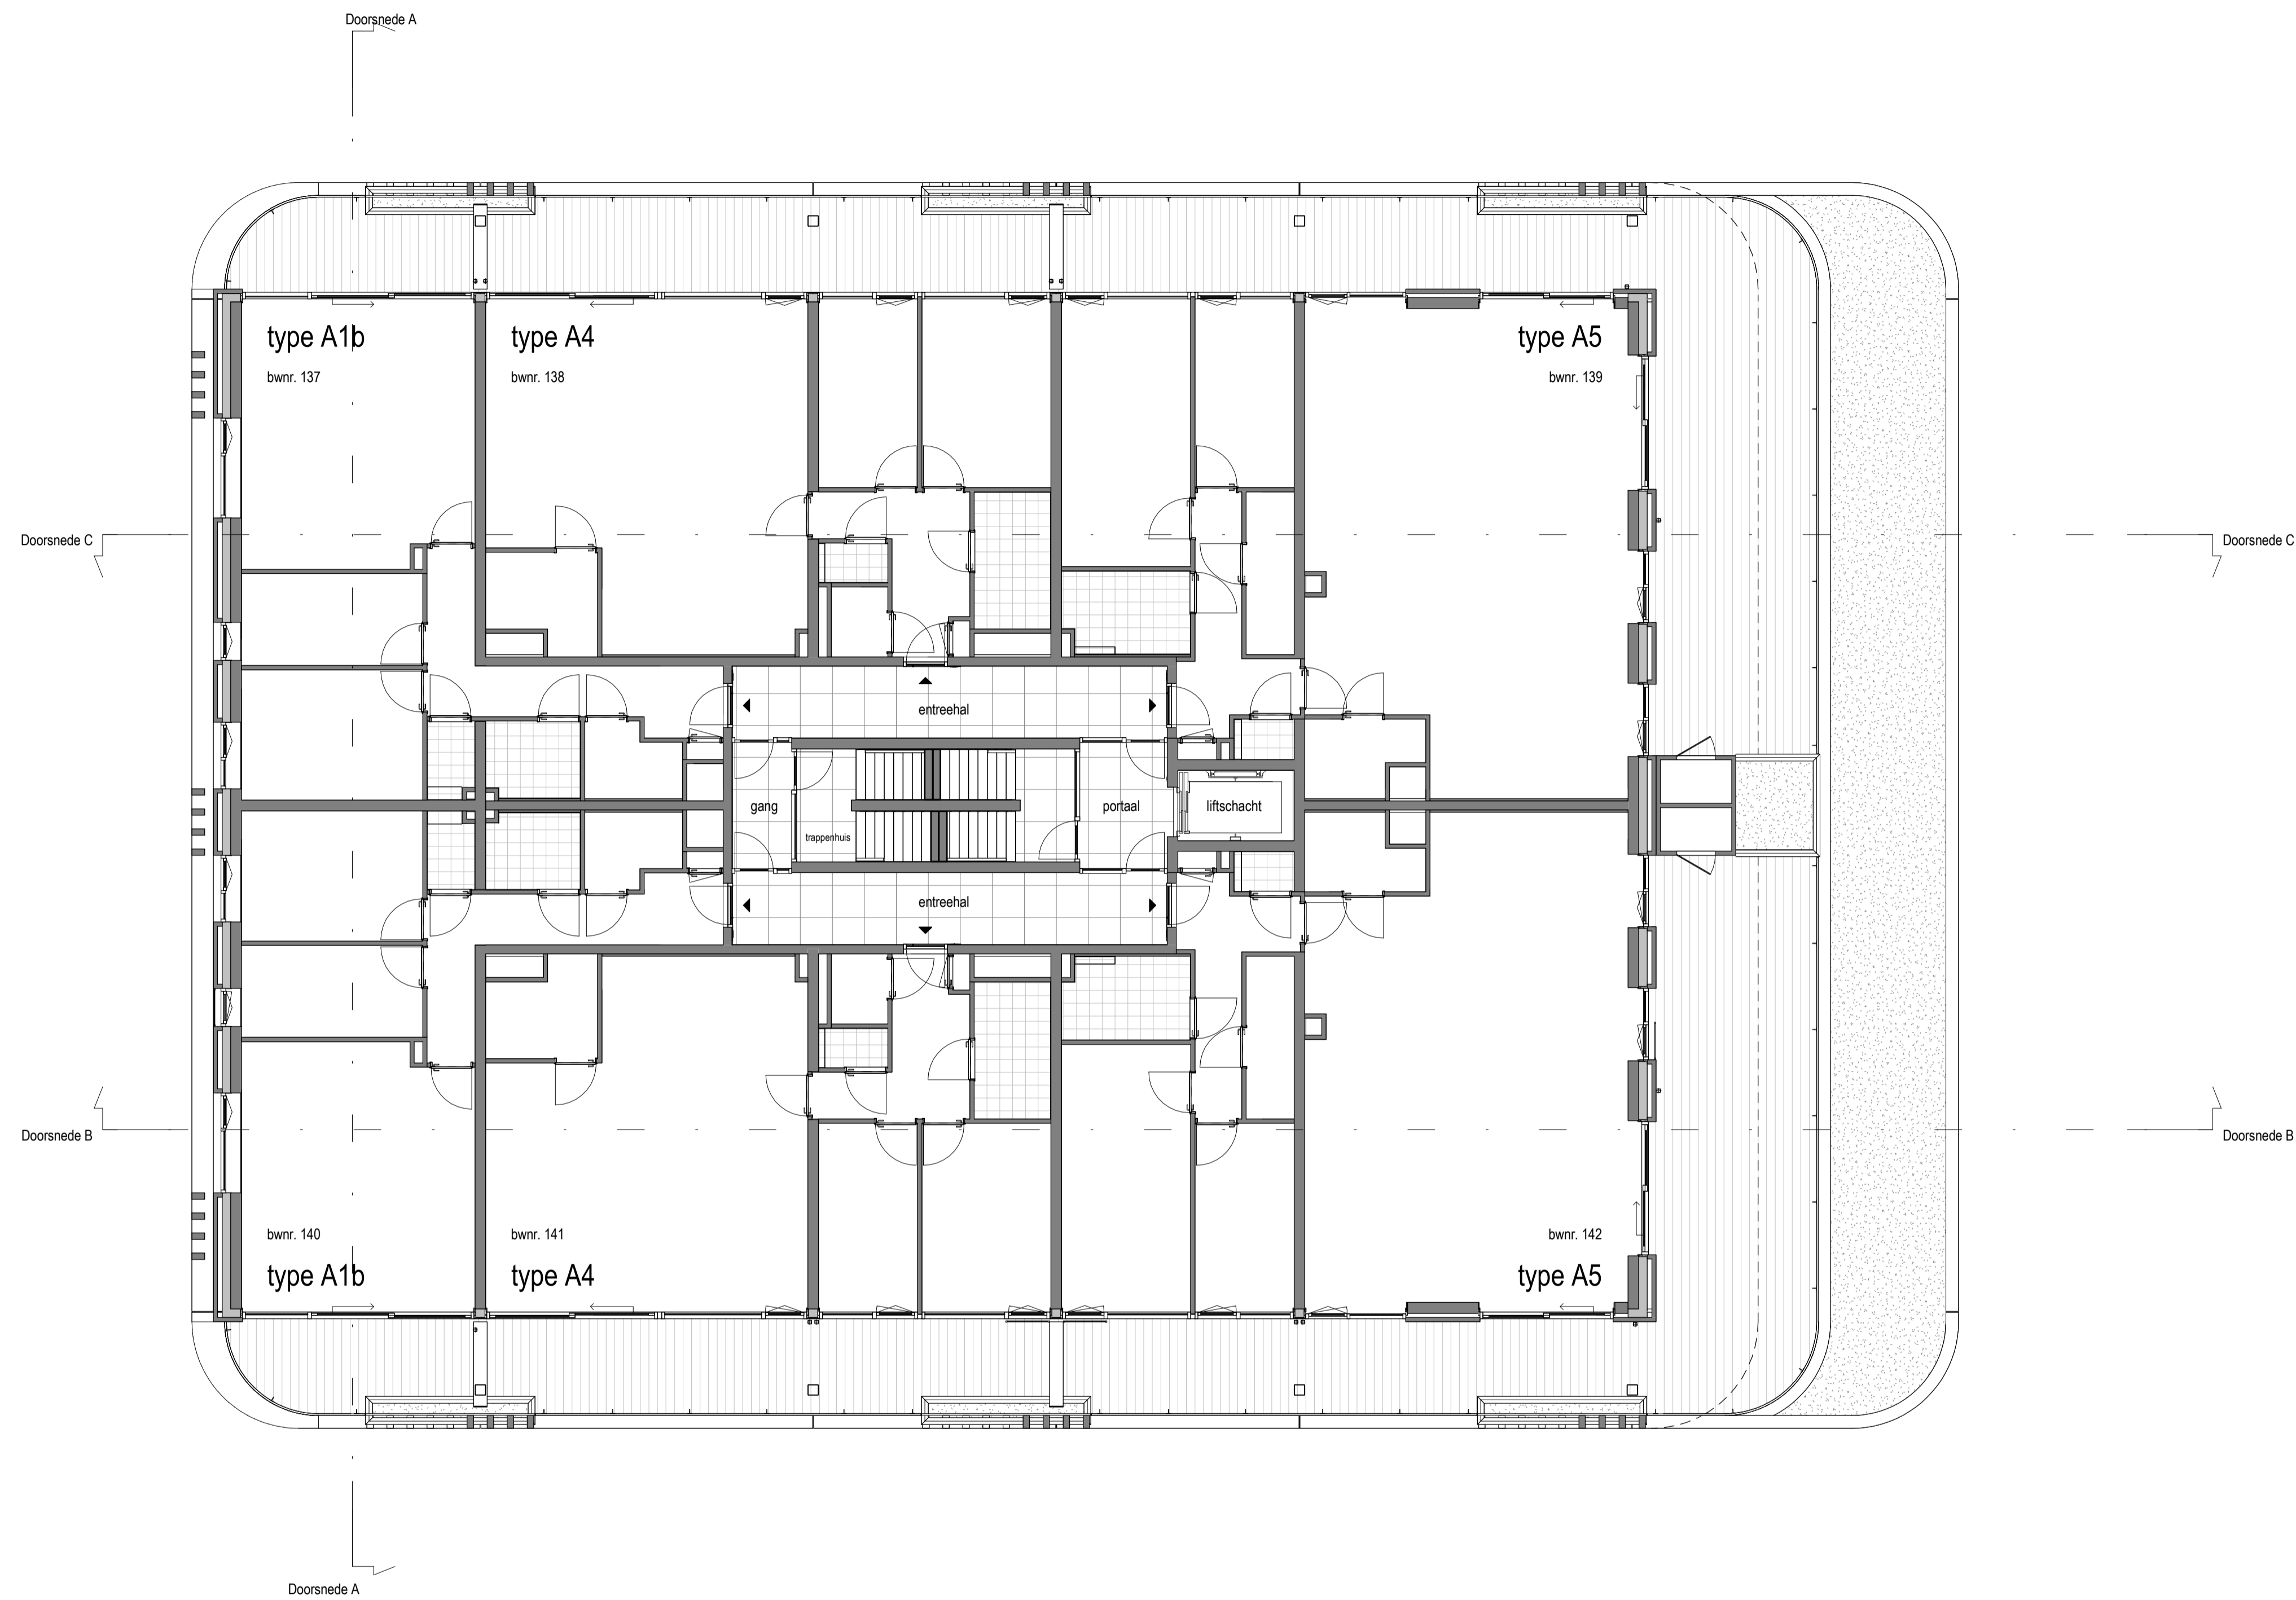

Overzichtsplattegrond vierde verdieping
1 : 100