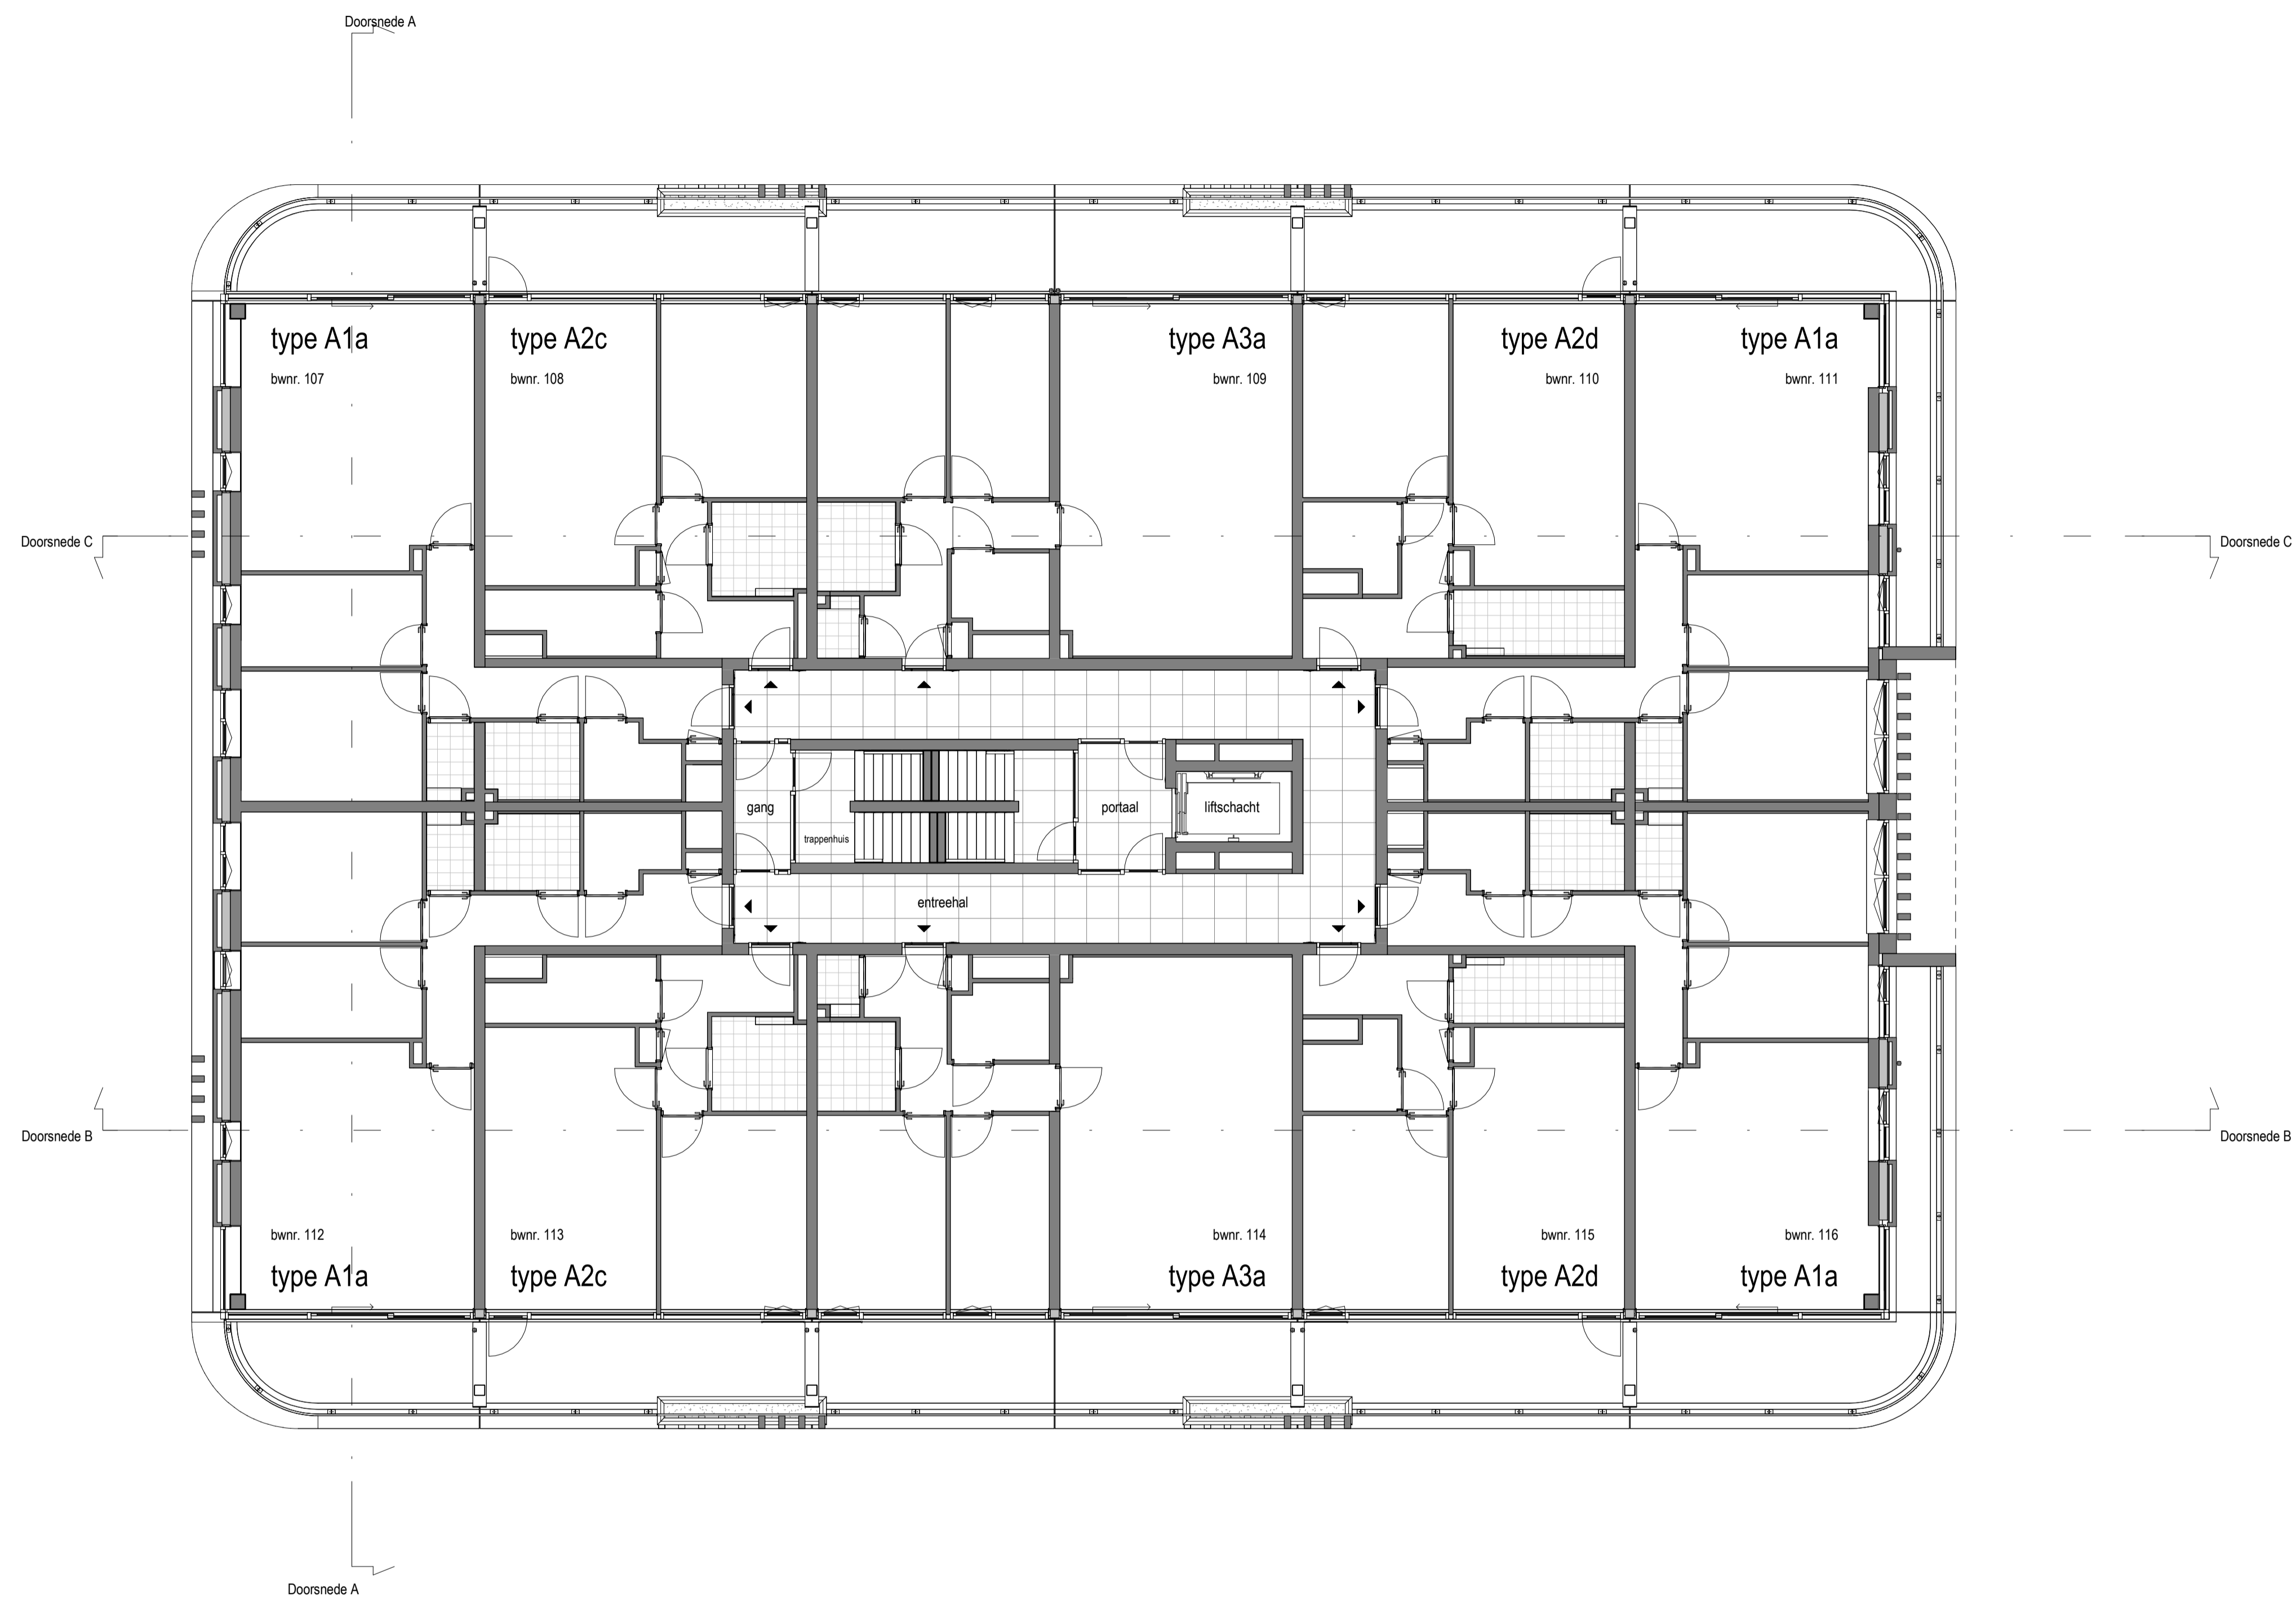

Disclaimer:
Terreininrichting is illustratief, aan deze tekening
kunnen geen rechten worden ontleend.

Nieuwstad
VK00
Situatie
schaal: 1: 250
formaat: A0
datum: 27-11-2024

Totaal:
69 parkeerplaatsen

Kelder
1:100

Renvooi symbolen

▲ woningtoegang

Nieuwstad
VK -1
Overzichtsplattegrond kelder

schaal: 1:100
formaat: A1
datum: 27-11-2024

Overzichtsplattegrond begane grond
1 : 100

Renvooi symbolen

▲ woningtoegang

Nieuwstad
VK100
Overzichtsplattegrond begane grond

 schaal: 1 : 100
 formaat: A1
 datum: 27-11-2024

Overzichtsplattegrond eerste verdieping

1 : 100

Renvooi symbolen

▲ woningtoegang

Nieuwstad
VK101
Overzichtsplattegrond eerste verdieping
schaal: 1 : 100
formaat: A1
datum: 27-11-2024

Overzichtsplattegrond tweede verdieping
1 : 100

Renvooi symbolen

▲ woningtoegang

Nieuwstad
VK102
Overzichtsplattegrond tweede verdieping

 schaal: 1 : 100
 formaat: A1
 datum: 27-11-2024

Overzichtsplattegrond derde verdieping
1 : 100