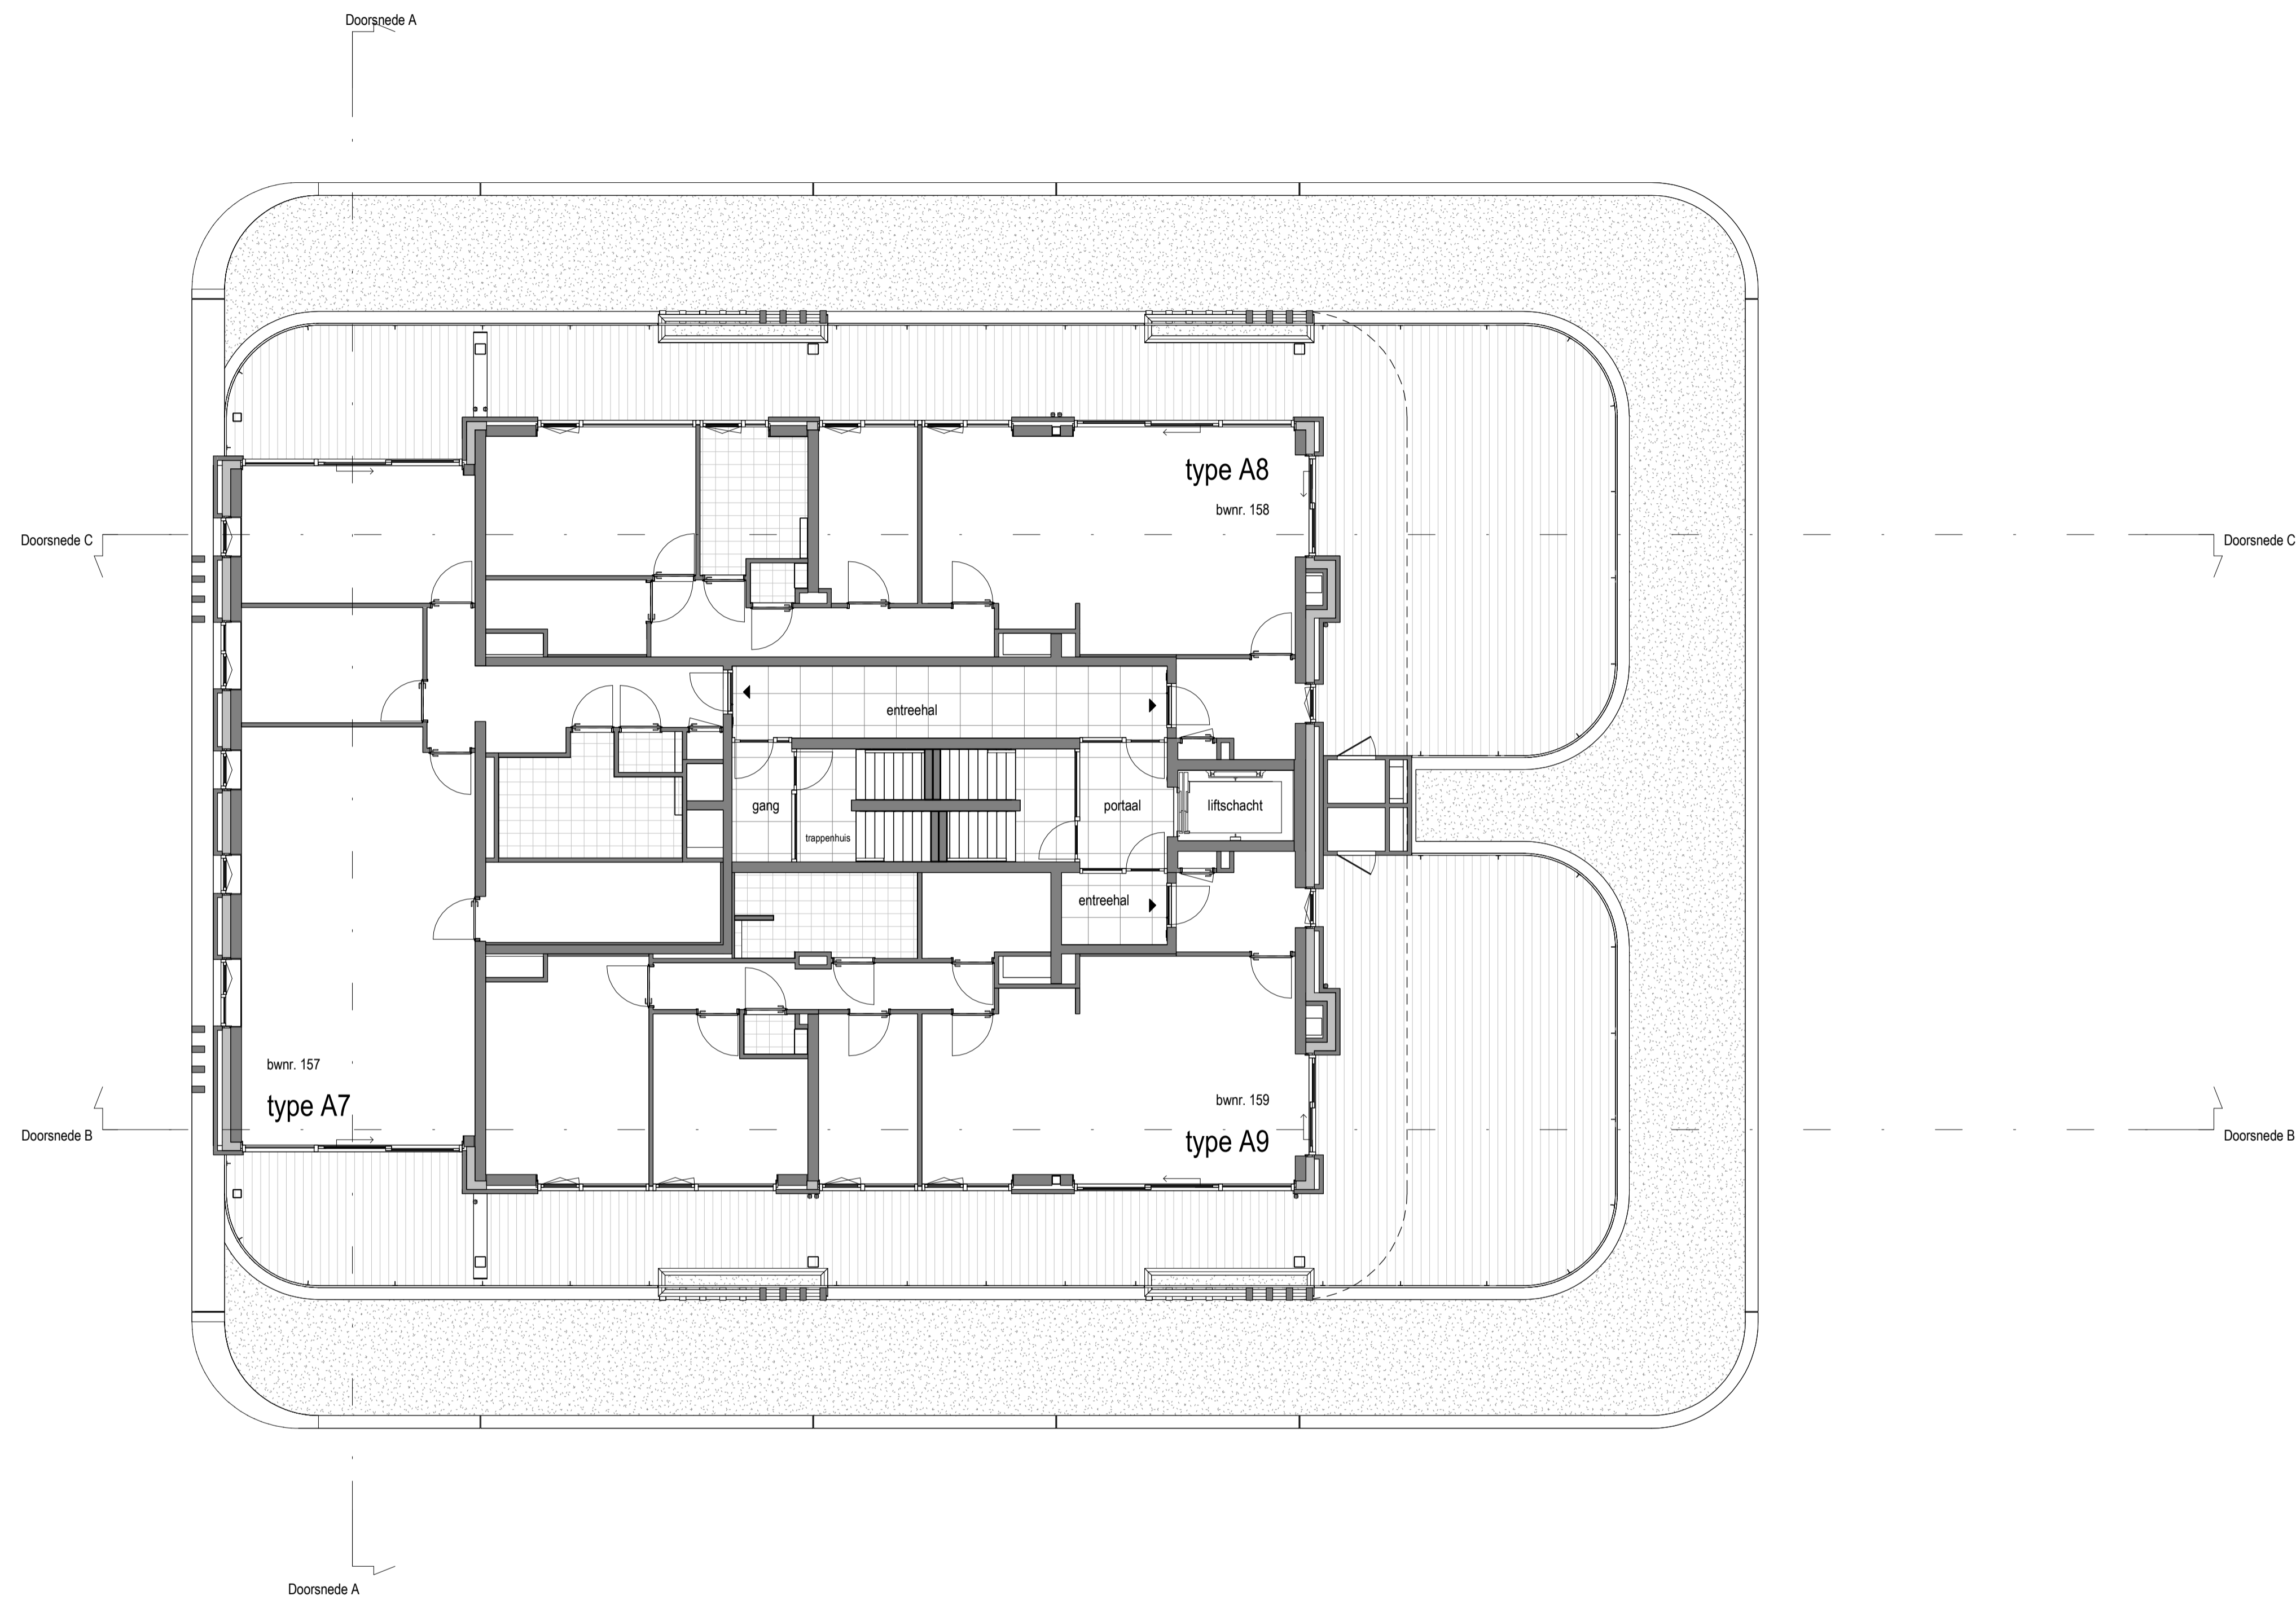

Nieuwstad
VK104
Overzichtsplattegrond vierde verdieping
schaal: 1 : 100
formaat: A1
datum: 27-11-2024

Overzichtsplattegrond vijfde verdieping

1 : 100

Renvooi symbolen

▲ woningtoegang

Nieuwstad
VK105
Overzichtsplattegrond vijfde verdieping

schaal: 1 : 100
formaat: A1
datum: 27-11-2024

NIEUWSTAD
ZWOLLE

Overzichtsplattegrond zesde verdieping
1 : 100

Renvooi symbolen

▲ woningtoegang

Nieuwstad
VK106
Overzichtsplattegrond zesde verdieping

schaal: 1 : 100
formaat: A1
datum: 27-11-2024

Overzichtsplattegrond zevende verdieping
1 : 100

Renvooi symbolen

▲ woningtoegang

Nieuwstad
VK107
Overzichtsplattegrond zevende verdieping

schaal: 1 : 100
formaat: A1
datum: 27-11-2024

Overzichtsplattegrond achtste verdieping
1 : 100

Renvooi symbolen

▲ woningtoegang

Nieuwstad
VK108
Overzichtsplattegrond achtste verdieping

 schaal: 1 : 100
 formaat: A1
 datum: 27-11-2024

Voorgevel

Rechter zijgevel

Achtergevel

Linker zijgevel