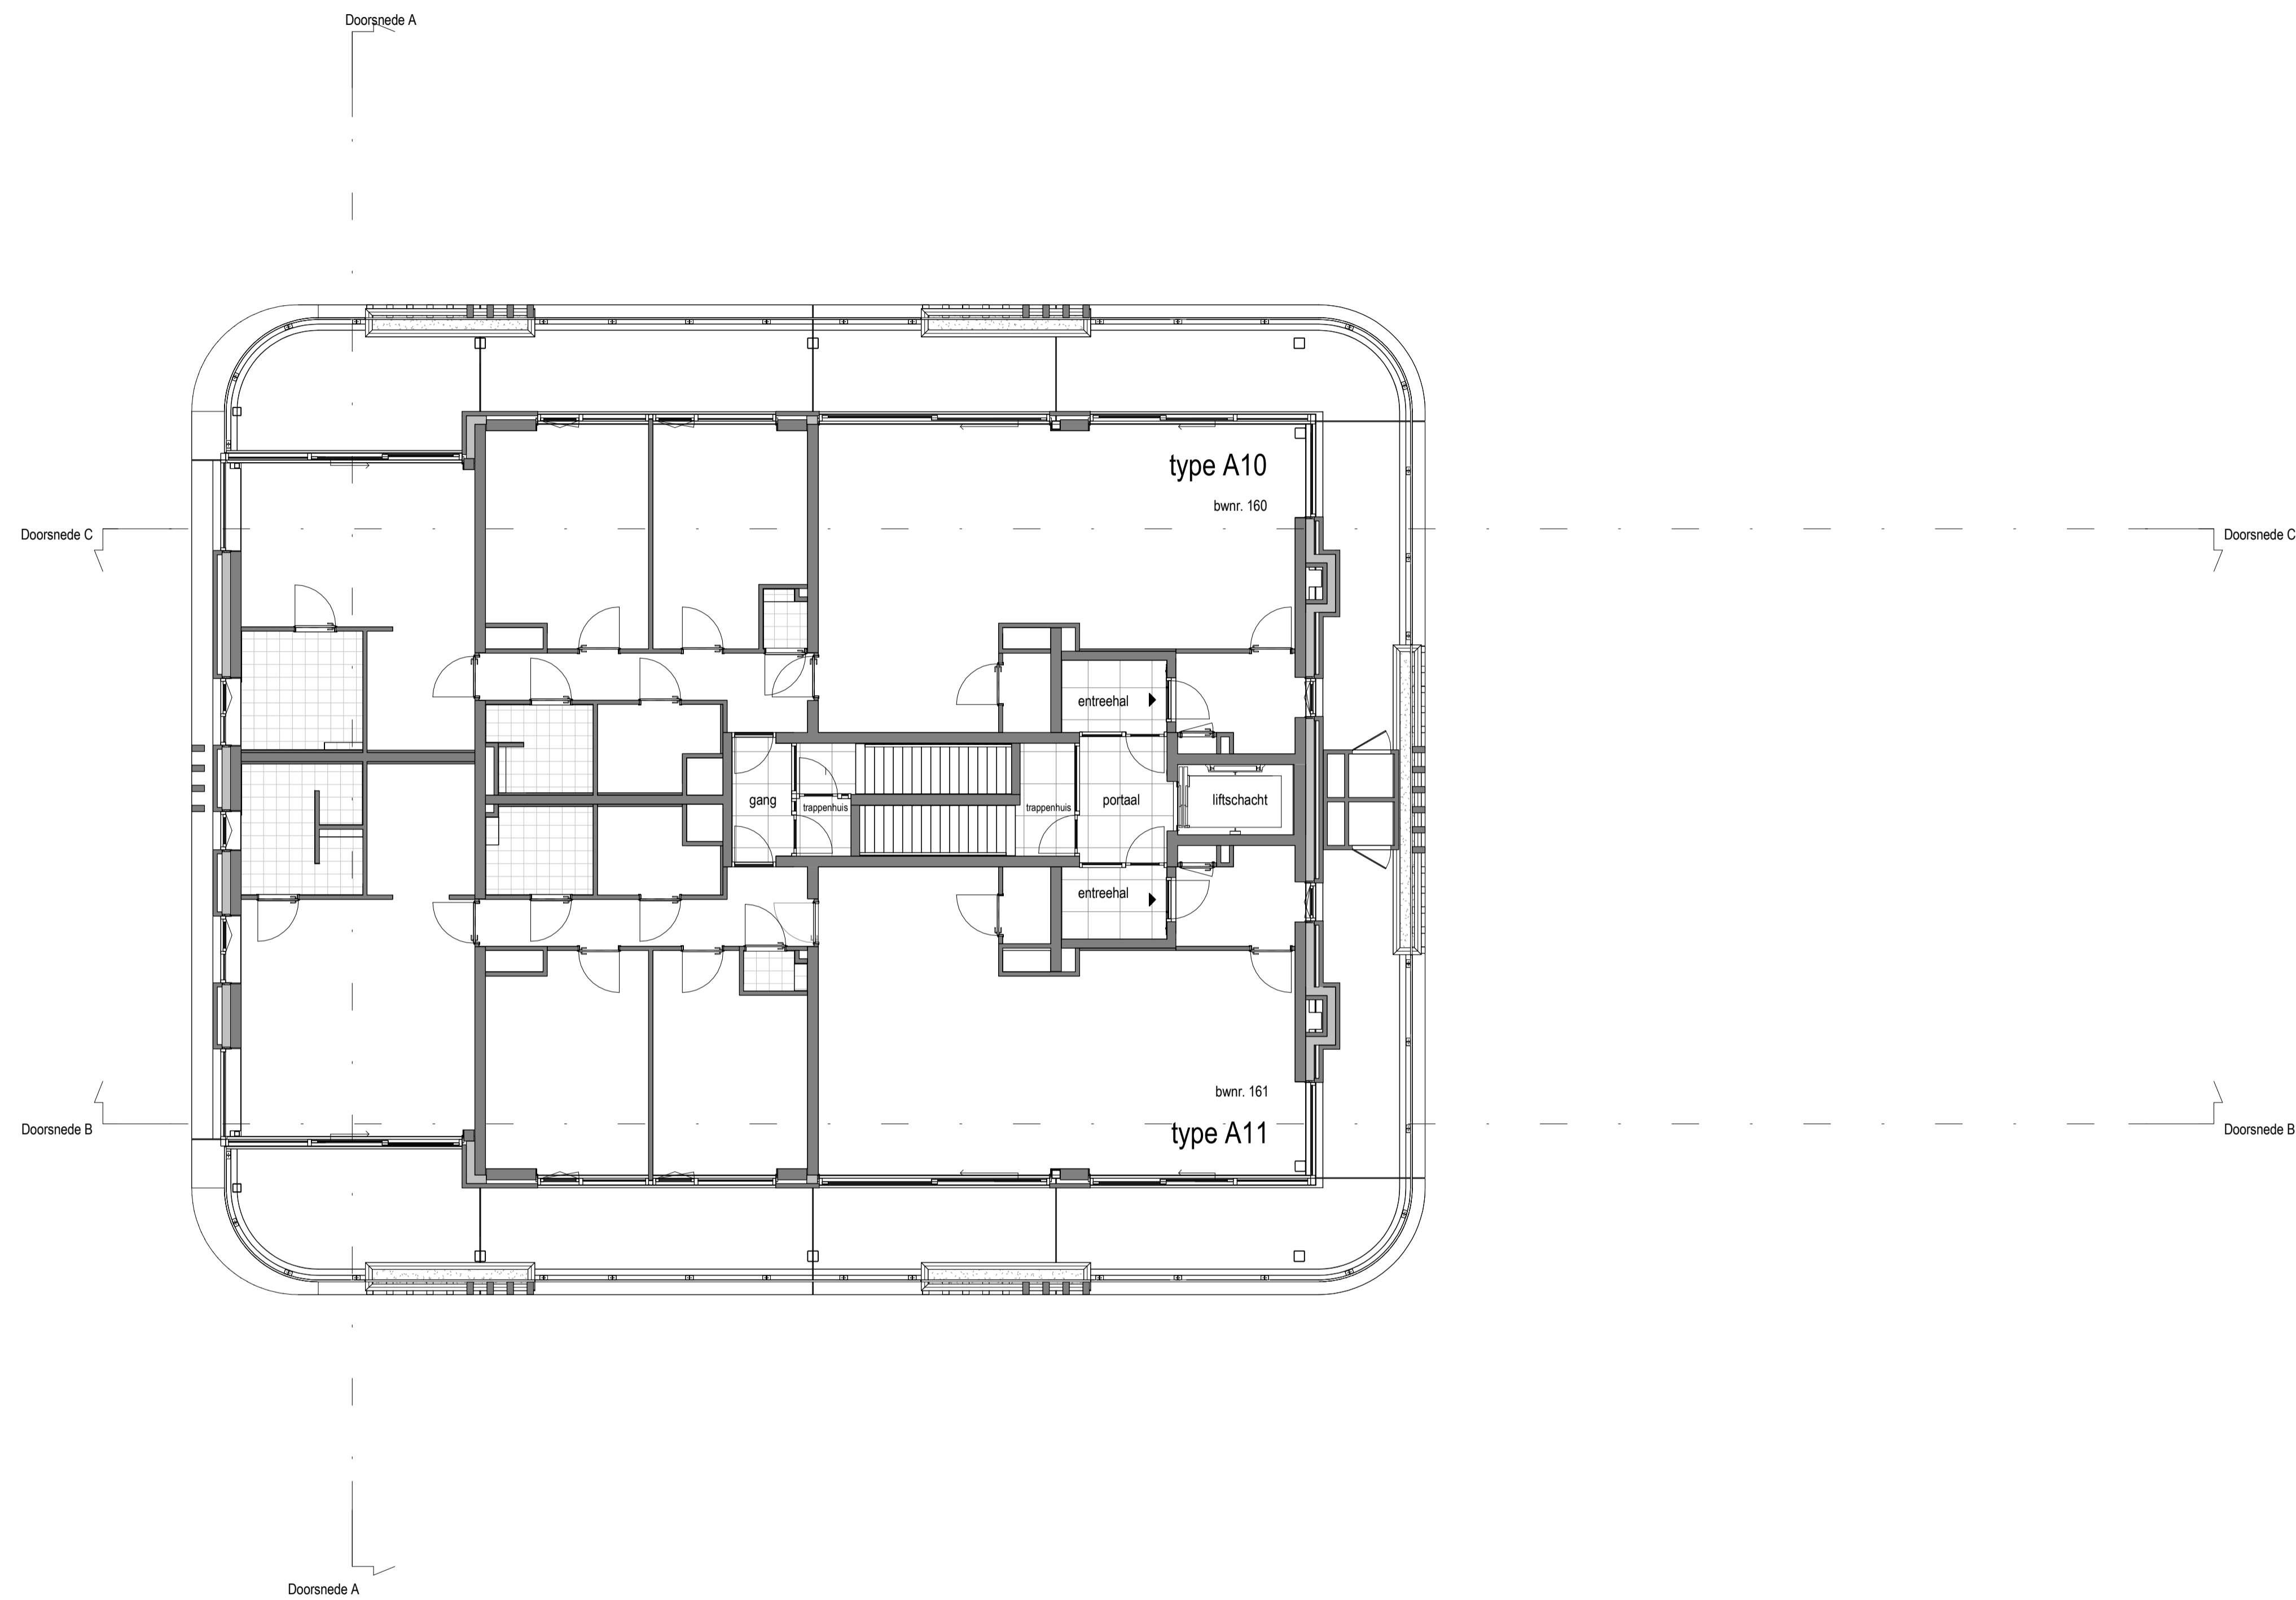

schaal: 1 : 100
formaat: A1
datum: 27-11-2024

NIEUWSTAD
ZWOLLE

Overzichtsplattegrond zesde verdieping
1 : 100

Renvooi symbolen

▲ woningtoegang

Nieuwstad
VK106
Overzichtsplattegrond zesde verdieping

schaal: 1 : 100
formaat: A1
datum: 27-11-2024

Overzichtsplattegrond zevende verdieping
1 : 100

Renvooi symbolen

▲ woningtoegang

Nieuwstad
VK107
Overzichtsplattegrond zevende verdieping

schaal: 1 : 100
formaat: A1
datum: 27-11-2024

Overzichtsplattegrond achtste verdieping
1 : 100

Renvooi symbolen

▲ woningtoegang

Nieuwstad
VK108
Overzichtsplattegrond achtste verdieping

 schaal: 1 : 100
 formaat: A1
 datum: 27-11-2024

Voorgevel

Rechter zijgevel

Achtergevel

Linker zijgevel

Nieuwstad
VK200
Overzicht gevels
schaal: 1 : 100
formaat: 841x1400
datum: 27-11-2024

NIEUWSTAD
ZWOLLE

Doorsnede A

Doorsnede B

Doorsnede C

Nieuwstad
VK300
Overzicht doorsnedes
schaal: 1 : 100
formaat: 594x1600
datum: 27-11-2024